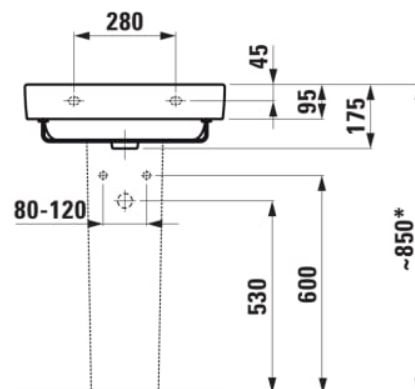

#### #SIZE\_TEXT

Length 550 mm  
Width 465 mm  
Height 95 mm

#### #option

104 - egy csaplyuk, közepen

Anyag : Porcelán

Beszereles típusa : Bútorra ültethető, Fali

Forma : Szögletes

Mosdótál szélessége (mm) : 303

Mázás alap

Nettó tömeg (kg) : 16

Rögzítési pontok száma : 2

Tál helyzete : Középen

Tál hossza (mm) : 510

Tűlfolyónyílás típusa : Szabvány

#### #techdrawings\_text

\* = Effective height must be fixed according to the height of the pedestal.