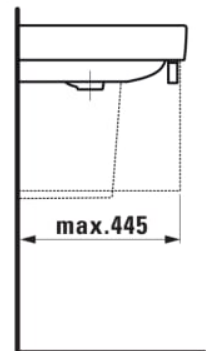

#techdrawings_text

* = Effective height must be fixed according to the height of the pedestal.