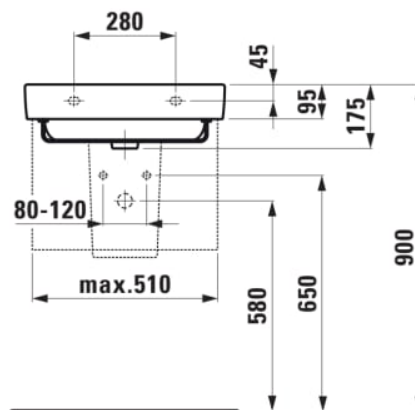

#techdrawings_text

* = Effective height must be fixed according to the height of the pedestal.