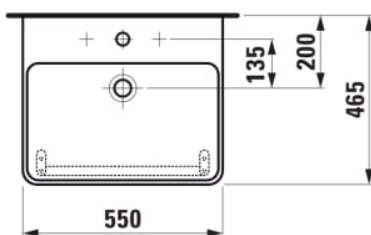

#techdrawings_text

* = Effective height must be fixed according to the height of the pedestal.