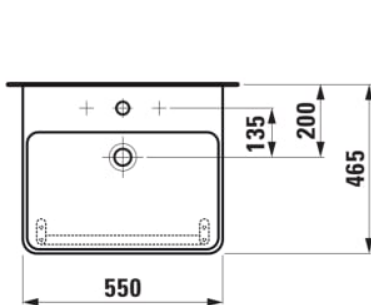

#techdrawings_text

* = Effective height must be fixed according to the height of the pedestal.