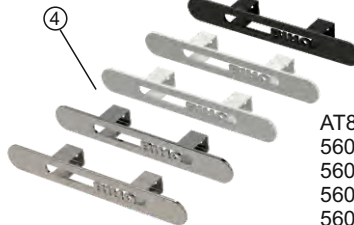

BD02 Inspire	180x80
BD04 Adore	180x86
BD05 Desire R	184x84
BD06 Desire L	184x84
BD07 Desire B2W	180x84
BD10 Inspire	160x75

1

2

3

BD04 Adore	180x86
BD07 Desire B2W	180x84
BD05 Desire R	184x84
BD06 Desire L	184x84

not included / není součástí /  
niet bij inbegrepen / non inclus /  
nicht inbegrepen / brak w zestawie /  
nem tartalmazza / не включено

**WARNING !!**  
 \*For matt acryl products is not possible to use repair set and it is not possible to polish them.  
 \*Bei matten Acryloberflächen besteht keine Möglichkeit, Reparatursets einzusetzen oder diese zu polieren.  
 \*Voor matte acryl producten is het niet mogelijk de reparatie set te gebruiken en om ze te polijsten.  
 \*Pour les produits en acrylique mat il est impossible d'utiliser le kit de réparation acryl et il est également impossible de les polir.  
 \*Na matné akrylátové výrobky není možné použít opravný set a tyto produkty není možné leštit.  
 \*W przypadku matowych produktów akrylowych, użycie zestawu naprawczego i polerowanie powierzchni nie jest możliwe.  
 \*A matt akril termék esetében nem lehet a javítókészletet használni és nem lehet polírozni a felületét.  
 \*Для матовой акриловой продукции не представляется возможным использовать ремонтный набор, не возможно полировать их матовую поверхность.

- |           |                         |
|-----------|-------------------------|
| AT80040   | Matt black              |
| 560306007 | Matt white              |
| 560306002 | Gloss white             |
| 560306001 | Stainless steel brushed |
| 560306003 | Chrome polished         |