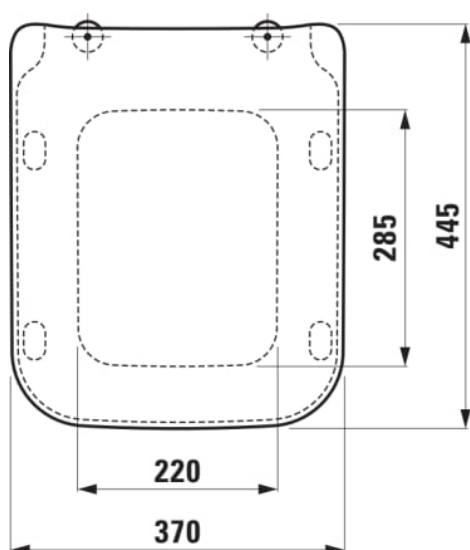

LAUFEN PRO S

WC ülőke tetővel, levehető, lecsapódásgátló rendszerrel

#SIZE_TEXT

Length 445 mm

Width 365 mm

Height 35 mm

#colour_and_finish

 000 Fehér

#option

000 - standard opció

Forma : Szögletes

Nettó tömeg (kg) : 2,2

QuickRelease

#techdrawings_text

#COMPATIBLE_TEXT

Fali WC, perem nélküli,
mély öblítésű