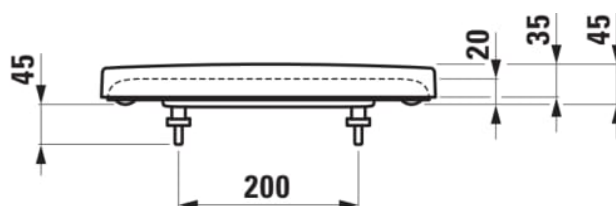

LAUFEN PRO S

WC ülőke tetővel, levehető, lecsapódásgátló rendszerrel

#SIZE_TEXT

Length 445 mm

Width 365 mm

Height 35 mm

#colour_and_finish

 000 Fehér

#option

000 - standard opció

Forma : Szögletes

Nettó tömeg (kg) : 2,2

QuickRelease

#techdrawings_text

#COMPATIBLE_TEXT

Fali WC, perem nélküli,
mély öblítésű