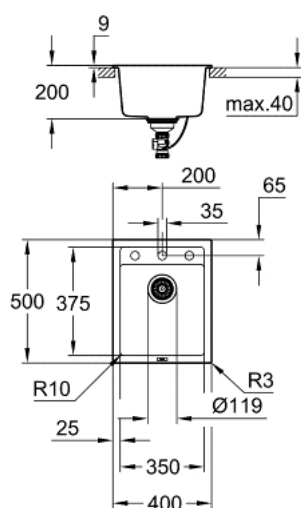

31 650 AP0 K700 KOMPOZIT MOSOGATÓTÁLCA

TERMÉKLEÍRÁS

- modell: K700 50-C 40/50 1.0
- szerelési típus: felső beépítés
- anyag: kvarc kompozit
- GROHE Whisper - zajcsillapító technológia
- min. alsó szekrény méret: 500 mm
- méretek: 400 x 500 mm
- 1. medence: 350 x 375 x 200 mm
- külső sugár: R6, medence belső sugár: R45
- GROHE FastFixation gyorsszerelő rendszer
- kivágási méret: 380 x 480 mm
- leeresztő: automata leeresztő
- kiegészítők a csomagban: automata leeresztő tekerőgombbal, túlfolyó készlet, túlfolyó csatlakozás, szűrő kosár, rögzítő készlet.
- opcionális nyomógombos leeresztő (40 986 SD0)
- a mellékelt rögzítőelemek száma (felülről szerelés): 6
- 180°C-ig hőálló

31 650 AP0 **K700 KOMPOZIT MOSOGATÓTÁLCA**

ALKATRÉSZEK

1: Dugó (Cikkszám 42588SD0)

2: Tekerőfogantyú (Cikkszám 42586SD0)