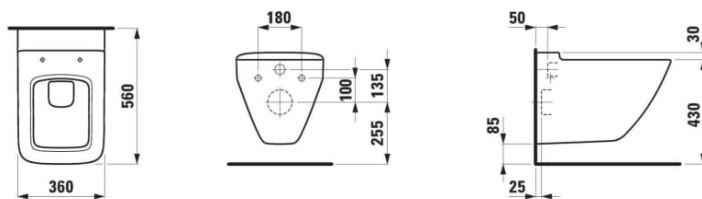

PALACE

Fali WC, mélyöblítésű

#SIZE_TEXT

Length 560 mm

Width 360 mm

Height 345 mm

#colour_and_finish

 000 Fehér

#option

000 - standard opció

Beszerelés típusa : Fali

Lefolyó típusa : Hátsó/Vízszintes

Nettó tömeg (kg) : 26

Ö
bl
ít
ő
r
e
n
d
s
z
e
r:
M
él
y
ö
bl
ít
é
s
ű

#techdrawings_text

#COMPATIBLE_TEXT

WC ülőke tetővel, levehető

H891700...0001

PALACE

Egy időtlen klasszikus, a jövő számára tervezve: a palace egy sokoldalú fürdőszobává nőtte ki magát, miközben megtartotta főbb jellemzőjét: a méretre vágható mosdókat, amelyek kényelmesen beilleszthetők minden fürdőszobába. Ma a palace egyaránt otthon van a magán fürdőszobák és a hotel fürdőszobák világában is. A kerámia ünnepe, mely mindkét két környezetben megmutatja erősségeit.