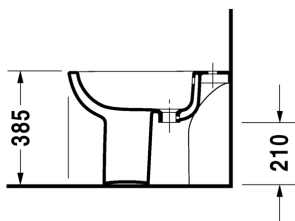

D-Code Álló bidé # 22381000002

| < 350 mm > |

Álló bidé	Dimension	Weight	Order number
túlfolyóval, csaplyukpaddal, rögzítőkészlettel			
Colors			
00 White Alpin			
Variant			
	350 x 540 mm	16,700 kg	22381000002

Minden rajz tartalmazza a szükséges méreteket, amelyekre a szabványos tűréshatárok vonatkoznak. Ezek mm-ben vannak megadva és nem kötelező érvényűek. Pontos méretek, különösen az egyedi beépítési forgatókönyvek esetében, csak a kész darabról vehetők.