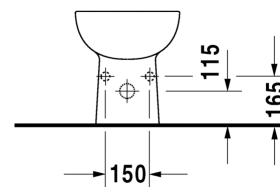

D-Code Álló bidé # 22381000002

| < 350 mm > |

Álló bidé	Dimension	Weight	Order number
túlfolyóval, csaplyukpaddal, rögzítőkészlettel			
Colors			
00 White Alpin			
Variant			
	350 x 540 mm	16,700 kg	22381000002

Minden rajz tartalmazza a szükséges méreteket, amelyekre a szabványos tűréshatárok vonatkoznak. Ezek mm-ben vannak megadva és nem kötelező érvényűek. Pontos méretek, különösen az egyedi beépítési forgatókönyvek esetében, csak a kész darabról vehetők.