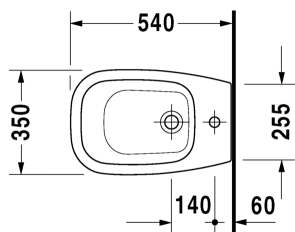

D-Code Álló bidé # 22381000002

| < 350 mm > |

Álló bidé	Dimension	Weight	Order number
túlfolyóval, csaplyukpaddal, rögzítőkészlettel			
Colors			
00 White Alpin			
Variant			
	350 x 540 mm	16,700 kg	22381000002

Minden rajz tartalmazza a szükséges méreteket, amelyekre a szabványos tűréshatárok vonatkoznak. Ezek mm-ben vannak megadva és nem kötelező érvényűek. Pontos méretek, különösen az egyedi beépítési forgatókönyvek esetében, csak a kész darabról vehetők.