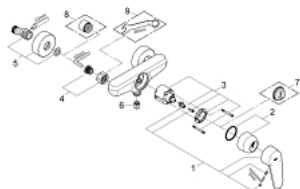

### TERMÉKLEÍRÁS

- fali kivitel
- Fém fogantyú
- GROHE SilkMove 46 mm-es kerámiabetét
- GROHE StarLight króm felület
- állítható mennyiségkorlátozó
- beállítható minimális mennyiség 2.5 liter/perc
- 1/2"-os zuhanykimenet lent
- beépített visszafolyásgátló
- S-csatlakozók
- belépő-oldali visszafolyásgátlóval
- opcionálisan beépíthető hőfokhatároló 46 308
- I-es zajszint-osztály DIN 4109 szerint

### ALKATRÉSZEK

- 1: Fogantyú (Cikkszám 46743000)
  - 2: Kupak (Cikkszám 46427000)
  - 3: Kartus (keverő) (Cikkszám 46048000)
  - 4: Csatlakozó-csavarzat 1/2" (Cikkszám 45044000)
  - 5: S-csatlakozó (Cikkszám 12662000)
  - 6: Visszafolyásgátló (Cikkszám 08565000)
  - 7: Hőmérséklet-határoló (Cikkszám 46308000)\*
  - 8: hosszabbítókészlet, 20 mm (Cikkszám 0713000M)\*
  - 9: Speciális kulcs (Cikkszám 19377000)\*
- \* Opcionális kiegészítők