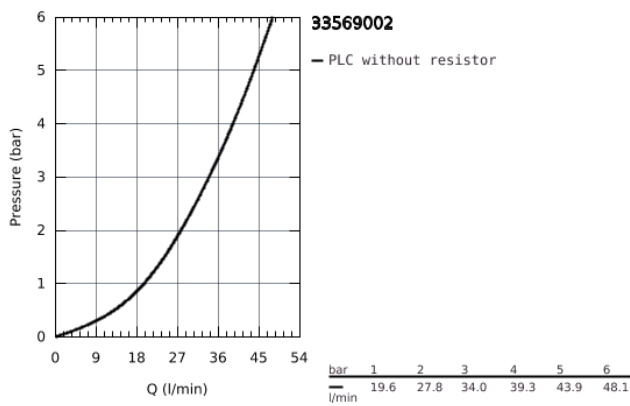

TERMÉKLEÍRÁS

- fali kivitel
- Fém fogantyú
- GROHE SilkMove 46 mm-es kerámiabetét
- GROHE StarLight króm felület
- állítható mennyiségkorlátozó
- beállítható minimális mennyiség 2.5 liter/perc
- 1/2"-os zuhanykimenet lent
- beépített visszafolyásgátló
- S-csatlakozók
- belépő-oldali visszafolyásgátlóval
- opcionálisan beépíthető hőfokhatároló 46 308
- I-es zajszint-osztály DIN 4109 szerint

Certificate NF - Classement E1 C1 A3 U3