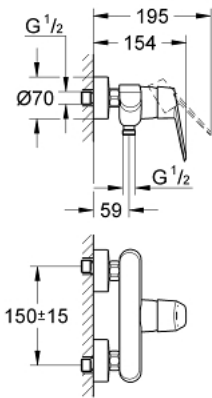

## 33 569 002 EURODISC COSMOPOLITAN EGYKAROS ZUHANYCSAPTELEP 1/2"

### TERMÉKLEÍRÁS

- fali kivitel
- Fém fogantyú
- GROHE SilkMove 46 mm-es kerámiabetét
- GROHE StarLight króm felület
- állítható mennyiségkorlátozó
- beállítható minimális mennyiség 2.5 liter/perc
- 1/2"-os zuhanykimenet lent
- beépített visszafolyásgátló
- S-csatlakozók
- belépő-oldali visszafolyásgátlóval
- opcionálisan beépíthető hőfokhatároló 46 308
- I-es zajszint-osztály DIN 4109 szerint

### ALKATRÉSZEK

- 1: Fogantyú (Cikkszám 46743000)
  - 2: Kupak (Cikkszám 46427000)
  - 3: Kartus (keverő) (Cikkszám 46048000)
  - 4: Csatlakozó-csavarzat 1/2" (Cikkszám 45044000)
  - 5: S-csatlakozó (Cikkszám 12662000)
  - 6: Visszafolyásgátló (Cikkszám 08565000)
  - 7: Hőmérséklet-határoló (Cikkszám 46308000)\*
  - 8: hosszabbítókészlet, 20 mm (Cikkszám 0713000M)\*
  - 9: Speciális kulcs (Cikkszám 19377000)\*
- \* Opcionális kiegészítők