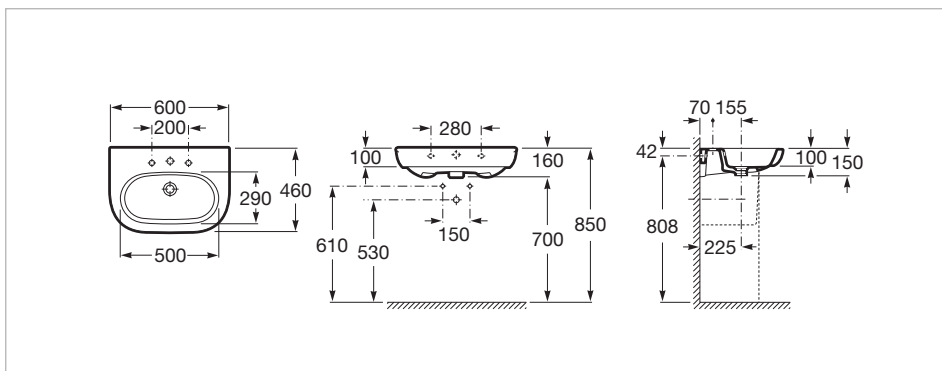

Műszaki rajzok