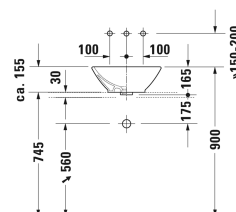

Bacino Ráültethető mosdó # 0333420000

| < 420 mm > |

8377/8532 Fogó

Ráültethető mosdó	Dimension	Weight	Order number
túlfolyóval, csaplyukpad nélkül, króm túlfolyóklippel, rögzítőkészlettel, 420 mm			
Colors			
00 White Alpin			
Variant			
☒	420 x 420 mm	8,000 kg	0333420000
Accessory			
Push-open szelep Tűlfolyóval ellátott mosdókhöz		0,400 kg	005052
Megfelelő termékek			
Mosdó alá építhető alsószekrény, falon függő 1 fiók, mosdópult egy kivágással, 1 kivágással középen, ráültethető mosdóhoz, 800 x 550 mm	800 x 550 mm		KT6694
Mosdó alá építhető alsószekrény, falon függő 1 fiók, mosdópult egy kivágással, 1 kivágással középen, ráültethető mosdóhoz, 1000 x 550 mm	1000 x 550 mm		KT6695
Mosdó alá építhető alsószekrény, falon függő 1 fiók, mosdópult egy kivágással, 1 kivágással középen, ráültethető mosdóhoz, 1200 x 550 mm	1200 x 550 mm		KT6696
Mosdó alá építhető alsószekrény, falon függő 2 fiók, 1 mosdópult választhatóan egy vagy két kivágással, 1 vagy 2 ráültethető mosdóhoz, 1400 x 550 mm	1400 x 550 mm		KT6697 B/L/R
Mosdó alá építhető alsószekrény, falon függő 2 fiók, felső fiók szifonkivágással és köténnyel, mosdópult egy kivágással, 1 kivágással középen, ráültethető mosdóhoz, 800 x 550 mm	800 x 550 mm		KT6654