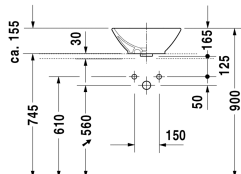

Bacino Ráültethető mosdó # 0333420000

| < 420 mm > |

8377/8532 Fogó

Ráültethető mosdó	Dimension	Weight	Order number
túlfolyóval, csaplyukpad nélkül, króm túlfolyóklippel, rögzítőkészlettel, 420 mm			
Colors			
00 White Alpin			
Variant			
☒	420 x 420 mm	8,000 kg	0333420000
Accessory			
Push-open szelep Tűlfolyóval ellátott mosdókhöz		0,400 kg	005052
Megfelelő termékek			
Mosdó alá építhető alsószekrény, falon függő 1 fiók, mosdópult egy kivágással, 1 kivágással középen, ráültethető mosdóhoz, 800 x 550 mm	800 x 550 mm		KT6694
Mosdó alá építhető alsószekrény, falon függő 1 fiók, mosdópult egy kivágással, 1 kivágással középen, ráültethető mosdóhoz, 1000 x 550 mm	1000 x 550 mm		KT6695
Mosdó alá építhető alsószekrény, falon függő 1 fiók, mosdópult egy kivágással, 1 kivágással középen, ráültethető mosdóhoz, 1200 x 550 mm	1200 x 550 mm		KT6696
Mosdó alá építhető alsószekrény, falon függő 2 fiók, 1 mosdópult választhatóan egy vagy két kivágással, 1 vagy 2 ráültethető mosdóhoz, 1400 x 550 mm	1400 x 550 mm		KT6697 B/L/R
Mosdó alá építhető alsószekrény, falon függő 2 fiók, felső fiók szifonkivágással és köténnyel, mosdópult egy kivágással, 1 kivágással középen, ráültethető mosdóhoz, 800 x 550 mm	800 x 550 mm		KT6654