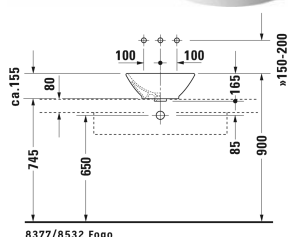

Bacino Ráültethető mosdó # 0333420000

| < 420 mm > |

8377/8532 Fogó

Ráültethető mosdó	Dimension	Weight	Order number
túlfolyóval, csaplyukpad nélkül, króm túlfolyóklippel, rögzítőkészlettel, 420 mm			
Colors			
00 White Alpin			
Variant			
☒	420 x 420 mm	8,000 kg	0333420000
Accessory			
Push-open szelep Tűlfolyóval ellátott mosdókhöz		0,400 kg	005052
Megfelelő termékek			
Mosdó alá építhető alsószekrény, falon függő 1 fiók, mosdópult egy kivágással, 1 kivágással középen, ráültethető mosdóhoz, 800 x 550 mm	800 x 550 mm		KT6694
Mosdó alá építhető alsószekrény, falon függő 1 fiók, mosdópult egy kivágással, 1 kivágással középen, ráültethető mosdóhoz, 1000 x 550 mm	1000 x 550 mm		KT6695
Mosdó alá építhető alsószekrény, falon függő 1 fiók, mosdópult egy kivágással, 1 kivágással középen, ráültethető mosdóhoz, 1200 x 550 mm	1200 x 550 mm		KT6696
Mosdó alá építhető alsószekrény, falon függő 2 fiók, 1 mosdópult választhatóan egy vagy két kivágással, 1 vagy 2 ráültethető mosdóhoz, 1400 x 550 mm	1400 x 550 mm		KT6697 B/L/R
Mosdó alá építhető alsószekrény, falon függő 2 fiók, felső fiók szifonkivágással és köténnyel, mosdópult egy kivágással, 1 kivágással középen, ráültethető mosdóhoz, 800 x 550 mm	800 x 550 mm		KT6654