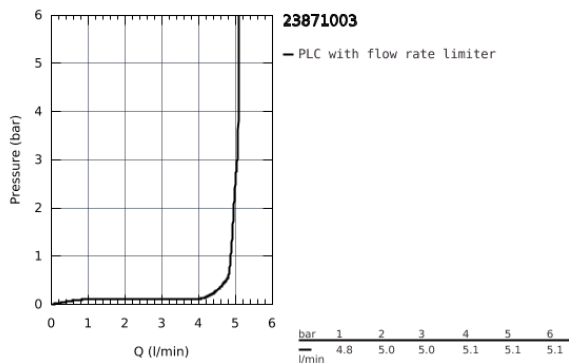

## 23 871 003 GROHE PLUS EGYKAROS MOSDÓCSAPTELEP 1/2" M-ES MÉRET

### TERMÉKLEÍRÁS

- Egylyukas kivitel
- Fém fogantyú
- GROHE SilkMove 28 mm-es kerámiabetét
- beépített hőmérséklet-korlátozó
- GROHE StarLight króm felület
- GROHE EcoJoy SpeedClean gyöngyöztető 5,7 liter/perc
- GROHE AquaGuide állítható gyöngyöztető
- gyorszerelő rendszer
- forgatható kifolyócső, könnyen dokkolható
- forgási szög 90°
- húzórudas leeresztőgarnitúra 1 1/4"
- flexibilis csatlakozótömlők