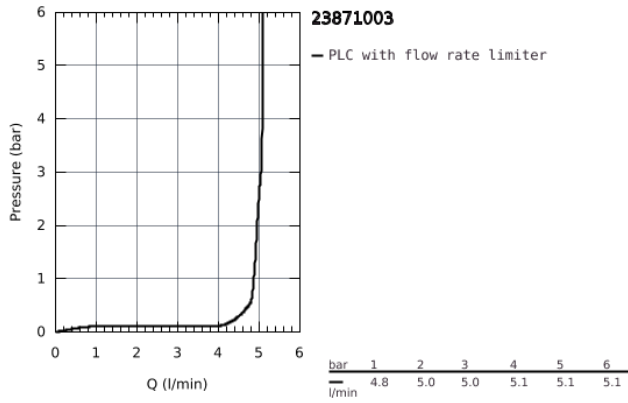

23 871 003 **GROHE PLUS EGYKAROS MOSDÓCSAPTELEP 1/2"**
M-ES MÉRET