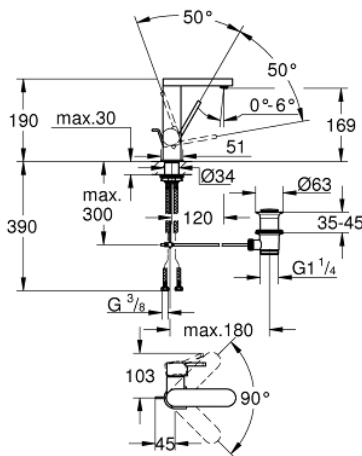

## 23 871 003 GROHE PLUS EGYKAROS MOSDÓCSAPTELEP 1/2" M-ES MÉRET

### TERMÉKLEÍRÁS

- Egylyukas kivitel
- Fém fogantyú
- GROHE SilkMove 28 mm-es kerámiabetét
- beépített hőmérséklet-korlátozó
- GROHE StarLight króm felület
- GROHE EcoJoy SpeedClean gyöngyöztető 5,7 liter/perc
- GROHE AquaGuide állítható gyöngyöztető
- gyorszerelő rendszer
- forgatható kifolyócső, könnyen dokkolható
- forgási szög 90°
- húzórudas leeresztőgarnitúra 1 1/4"
- flexibilis csatlakozótömlők

23 871 003 **GROHE PLUS EGYKAROS MOSDÓCSAPTELEP 1/2"**  
**M-ES MÉRET**

### ALKATRÉSZEK

- 1: Kartus (keverő) (Cikkszám 46963000)
  - 2: Gyöngyöztető (Cikkszám 48449000)
  - 3: Húzó-rúd (Cikkszám 46739000)
  - 4: Szár rögzítőegység (Cikkszám 48384000)
  - 5: Lefolyógarnitúra, 5/4" (Cikkszám 28910000)
  - 5.1: Dugó (Cikkszám 07182000)
  - 5.2: Excenterrúd (Cikkszám 07052000)
  - 6: Excenterrúd (Cikkszám 07341000)\*
- \* Opcionális kiegészítők