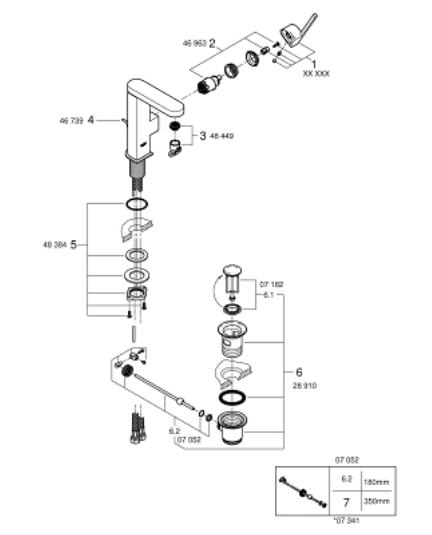

### TERMÉKLEÍRÁS

- Egylyukas kivitel
- Fém fogantyú
- GROHE SilkMove 28 mm-es kerámiabetét
- beépített hőmérséklet-korlátozó
- GROHE StarLight króm felület
- GROHE EcoJoy SpeedClean gyöngyöztető 5,7 liter/perc
- GROHE AquaGuide állítható gyöngyöztető
- gyorszerelő rendszer
- forgatható kifolyócső, könnyen dokkolható
- forgási szög 90°
- húzórudas leeresztőgarnitúra 1 1/4"
- flexibilis csatlakozótömlők

23 871 003 **GROHE PLUS EGYKAROS MOSDÓCSAPTELEP 1/2"**  
**M-ES MÉRET**

## 23 871 003 GROHE PLUS EGYKAROS MOSDÓCSAPTELEP 1/2" M-ES MÉRET

### ALKATRÉSZEK

- 1: Kartus (keverő) (Cikkszám 46963000)
  - 2: Gyöngyöztető (Cikkszám 48449000)
  - 3: Húzó-rúd (Cikkszám 46739000)
  - 4: Szár rögzítőegység (Cikkszám 48384000)
  - 5: Lefolyógarnitúra, 5/4" (Cikkszám 28910000)
  - 5.1: Dugó (Cikkszám 07182000)
  - 5.2: Excenterrúd (Cikkszám 07052000)
  - 6: Excenterrúd (Cikkszám 07341000)\*
- \* Opcionális kiegészítők