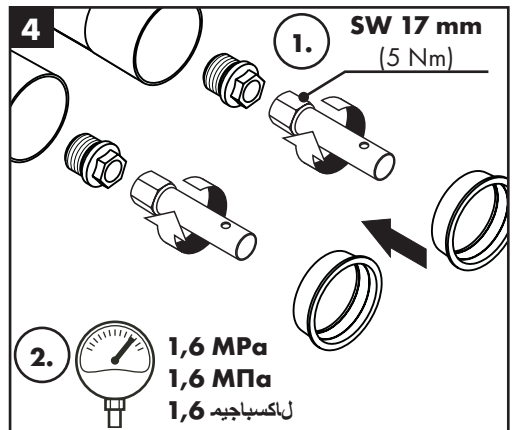

P-IX	DVGW	SINTEF	NF	STF	SE	ETA
13622180	CS0564	X	X	X	X	X

PuraVida

15084XXX / 15085XXX

Metris

31085000 / 31251000 /
31086000

Metris Classic

31000XXX / 31003XXX

Metris S