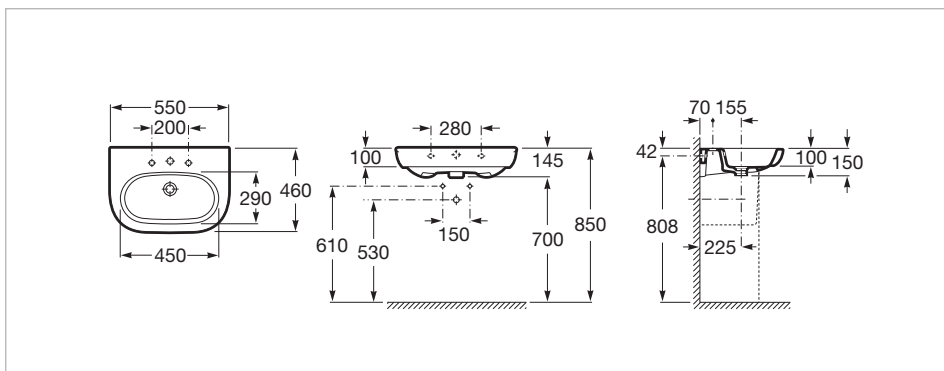

## Méreték

Hossz: 550 mm.

Szélesség: 460 mm.

Magasság: 150 mm.

## Műszaki rajzok