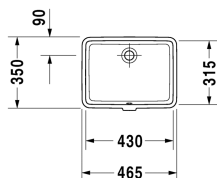

Vero Beépíthető mosdó # 0330430000

| < 430 mm > |

Beépíthető mosdó	Dimension	Weight	Order number
alulról való beépítéshez, túlfolyóval, rögzítőkészlettel fapultokba való beépítéshez, csaplyukpad nélkül, 430 mm			
Colors			
00 White Alpin			
Variant			
☒	430 x 315 mm	8,200 kg	0330430000
Infobox			
* Figyelem: A szifon felhasználásakor feltétlenül vegyék figyelembe a műszaki leírások alapján a padlóburkolat felső peremétől a lefolyó közepéig mért lefolyó magasságot, Az alulról beépített mosdóknál a megadott méretek a belső méretekre vonatkoznak			
Sanitary ceramics with the special WonderGliss surface finish will remain clean and attractive-looking for a long time to come. When ordering WonderGliss please add a "1" as eleventh digit to the model number.			
Accessory for ceramics			
Push-open szelep Túlfolyóval ellátott mosdókhöz		0,400 kg	005052
Rögzítés kőlapokba való beépítéshez, (# 046651 kivételével)		0,200 kg	005028
Accessory			
Design szifon		1,500 kg	005036

Minden rajz tartalmazza a szükséges méreteket, amelyekre a szabványos tűréshatárok vonatkoznak. Ezek mm-ben vannak megadva és nem kötelező érvényűek. Pontos méretek, különösen az egyedi beépítési forgatókönyvek esetében, csak a kész darabról vehetők.