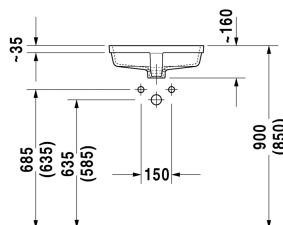

Vero Beépíthető mosdó # 0330430000

| < 430 mm > |

Beépíthető mosdó	Dimension	Weight	Order number
alulról való beépítéshez, túlfolyóval, rögzítőkészlettel fapultokba való beépítéshez, csaplyukpad nélkül, 430 mm			
Colors			
00 White Alpin			
Variant			
☒	430 x 315 mm	8,200 kg	0330430000
Infobox			
* Figyelem: A szifon felhasználásakor feltétlenül vegyék figyelembe a műszaki leírások alapján a padlóburkolat felső peremétől a lefolyó közepéig mért lefolyó magasságot, Az alulról beépített mosdóknál a megadott méretek a belső méretekre vonatkoznak			
Sanitary ceramics with the special WonderGliss surface finish will remain clean and attractive-looking for a long time to come. When ordering WonderGliss please add a "1" as eleventh digit to the model number.			
Accessory for ceramics			
Push-open szelep Túlfolyóval ellátott mosdókhöz		0,400 kg	005052
Rögzítés kőlapokba való beépítéshez, (# 046651 kivételével)		0,200 kg	005028
Accessory			
Design szifon		1,500 kg	005036

Minden rajz tartalmazza a szükséges méreteket, amelyekre a szabványos tűréshatárok vonatkoznak. Ezek mm-ben vannak megadva és nem kötelező érvényűek. Pontos méretek, különösen az egyedi beépítési forgatókönyvek esetében, csak a kész darabról vehetők.