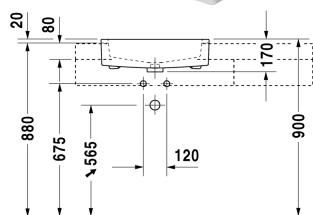

Vero Félig beépíthető mosdó # 0314550000

| < 550 mm > |

8377 Fogo

Félig beépíthető mosdó	Dimension	Weight	Order number
túlfolyóval, csaplyukpaddal, rögzítőkészlettel fapultokba való beépítéshez, 550 mm			
Colors			
00 White Alpin			
Variant			
●	550 x 470 mm	17,600 kg	0314550000
Sanitary ceramics with the special WonderGliss surface finish will remain clean and attractive-looking for a long time to come. When ordering WonderGliss please add a "1" as eleventh digit to the model number.			

Minden rajz tartalmazza a szükséges méreteket, amelyekre a szabványos tűréshatárok vonatkoznak. Ezek mm-ben vannak megadva és nem kötelező érvényűek. Pontos méretek, különösen az egyedi beépítési forgatókönyvek esetében, csak a kész darabról vehetők.