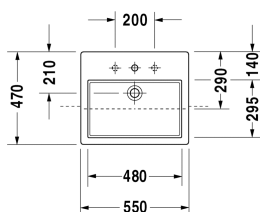

Vero Félig beépíthető mosdó # 0314550000

| < 550 mm > |

8377 Fogo

Félig beépíthető mosdó	Dimension	Weight	Order number
túlfolyóval, csaplyukpaddal, rögzítőkészlettel fapultokba való beépítéshez, 550 mm			
Colors			
00 White Alpin			
Variant			
●	550 x 470 mm	17,600 kg	0314550000
Sanitary ceramics with the special WonderGliss surface finish will remain clean and attractive-looking for a long time to come. When ordering WonderGliss please add a "1" as eleventh digit to the model number.			

Minden rajz tartalmazza a szükséges méreteket, amelyekre a szabványos tűréshatárok vonatkoznak. Ezek mm-ben vannak megadva és nem kötelező érvényűek. Pontos méretek, különösen az egyedi beépítési forgatókönyvek esetében, csak a kész darabról vehetők.