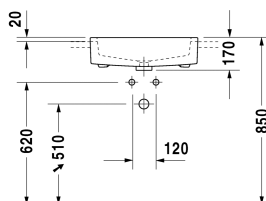

Vero Félig beépíthető mosdó # 0314550000

| < 550 mm > |

8377 Fogo

Félig beépíthető mosdó	Dimension	Weight	Order number
túlfolyóval, csaplyukpaddal, rögzítőkészlettel fapultokba való beépítéshez, 550 mm			
Colors			
00 White Alpin			
Variant			
●	550 x 470 mm	17,600 kg	0314550000
Sanitary ceramics with the special WonderGliss surface finish will remain clean and attractive-looking for a long time to come. When ordering WonderGliss please add a "1" as eleventh digit to the model number.			

Minden rajz tartalmazza a szükséges méreteket, amelyekre a szabványos tűréshatárok vonatkoznak. Ezek mm-ben vannak megadva és nem kötelező érvényűek. Pontos méretek, különösen az egyedi beépítési forgatókönyvek esetében, csak a kész darabról vehetők.