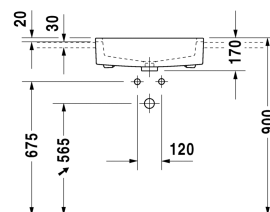

Vero Félig beépíthető mosdó # 0314550000

| < 550 mm > |

8377 Fogo

Félig beépíthető mosdó	Dimension	Weight	Order number
túlfolyóval, csaplyukpaddal, rögzítőkészlettel fapultokba való beépítéshez, 550 mm			
Colors			
00 White Alpin			
Variant			
●	550 x 470 mm	17,600 kg	0314550000
Sanitary ceramics with the special WonderGliss surface finish will remain clean and attractive-looking for a long time to come. When ordering WonderGliss please add a "1" as eleventh digit to the model number.			

Minden rajz tartalmazza a szükséges méreteket, amelyekre a szabványos tűréshatárok vonatkoznak. Ezek mm-ben vannak megadva és nem kötelező érvényűek. Pontos méretek, különösen az egyedi beépítési forgatókönyvek esetében, csak a kész darabról vehetők.