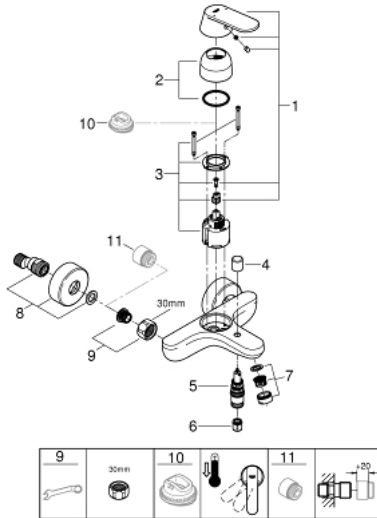

32 831 000 EUROSMART COSMOPOLITAN EGYKAROS KÁDCSAPTELEP 1/2"

TERMÉKLEÍRÁS

- fali kivitel
- Fém fogantyú
- GROHE SilkMove 46 mm-es kerámiabetét
- GROHE StarLight króm felület
- állítható mennyiségkorlátozó
- beállítható minimális mennyiség 2.5 liter/perc
- automatikus váltószelep: kád/zuhany
- gyöngyöztető
- beépített visszafolyásgátló a 1/2"-os zuhanykimenetben
- S-csatlakozók
- belépő-oldali visszafolyásgátlóval
- opcionálisan beépíthető hőfokhatároló 46 308
- I-es zajszint-osztály DIN 4109 szerint

32 831 000 EUROSMART COSMOPOLITAN EGYKAROS KÁDCSAPTELEP 1/2"

ALKATRÉSZEK

- 1: Fogantyú (Cikkszám 46682000)
 - 2: Kupak (Cikkszám 46427000)
 - 3: Kartus (keverő) (Cikkszám 46048000)
 - 4: Váltógomb (Cikkszám 64309000)
 - 5: Átváltó (Cikkszám 65655000)
 - 6: Visszafolyásgátló (Cikkszám 08565000)
 - 7: Gyöngyöztető (Cikkszám 13952000)
 - 8: S-csatlakozó (Cikkszám 12662000)
 - 9: Csatlakozó-csavarzat 1/2" (Cikkszám 45044000)
 - 10: Hőmérséklet-határoló (Cikkszám 46308000)*
 - 11: hosszabbítókészlet, 20 mm (Cikkszám 0713000M)*
- * Opcionális kiegészítők