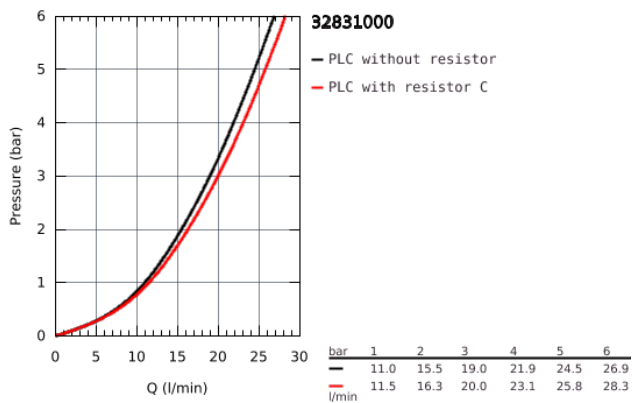

32 831 000 EUROSMART COSMOPOLITAN EGYKAROS KÁDCSAPTELEP 1/2"

TERMÉKLEÍRÁS

- fali kivitel
- Fém fogantyú
- GROHE SilkMove 46 mm-es kerámiabetét
- GROHE StarLight króm felület
- állítható mennyiségkorlátozó
- beállítható minimális mennyiség 2.5 liter/perc
- automatikus váltószelep: kád/zuhany
- gyöngyöztető
- beépített visszafolyásgátló a 1/2"-os zuhanykimenetben
- S-csatlakozók
- belépő-oldali visszafolyásgátlóval
- opcionálisan beépíthető hőfokhatároló 46 308
- I-es zajszint-osztály DIN 4109 szerint

32 831 000 EUROSMART COSMOPOLITAN EGYKAROS KÁDCSAPTELEP 1/2"

ALKATRÉSZEK

- 1: Fogantyú (Cikkszám 46682000)
 - 2: Kupak (Cikkszám 46427000)
 - 3: Kartus (keverő) (Cikkszám 46048000)
 - 4: Váltógomb (Cikkszám 64309000)
 - 5: Átváltó (Cikkszám 65655000)
 - 6: Visszafolyásgátló (Cikkszám 08565000)
 - 7: Gyöngyöztető (Cikkszám 13952000)
 - 8: S-csatlakozó (Cikkszám 12662000)
 - 9: Csatlakozó-csavarzat 1/2" (Cikkszám 45044000)
 - 10: Hőmérséklet-határoló (Cikkszám 46308000)*
 - 11: hosszabbítókészlet, 20 mm (Cikkszám 0713000M)*
- * Opcionális kiegészítők