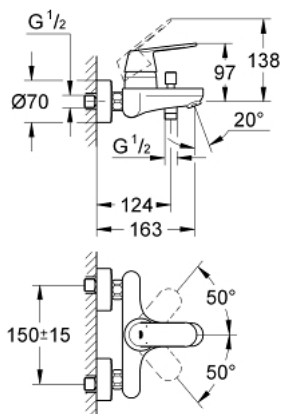

32 831 000 EUROSMART COSMOPOLITAN EGYKAROS KÁDCSAPTELEP 1/2"

TERMÉKLEÍRÁS

- fali kivitel
- Fém fogantyú
- GROHE SilkMove 46 mm-es kerámiabetét
- GROHE StarLight króm felület
- állítható mennyiségkorlátozó
- beállítható minimális mennyiség 2.5 liter/perc
- automatikus váltószelep: kád/zuhany
- gyöngyöztető
- beépített visszafolyásgátló a 1/2"-os zuhanykimenetben
- S-csatlakozók
- belépő-oldali visszafolyásgátlóval
- opcionálisan beépíthető hőfokhatároló 46 308
- I-es zajszint-osztály DIN 4109 szerint

32 831 000 EUROSMART COSMOPOLITAN EGYKAROS KÁDCSAPTELEP 1/2"

ALKATRÉSZEK

- 1: Fogantyú (Cikkszám 46682000)
 - 2: Kupak (Cikkszám 46427000)
 - 3: Kartus (keverő) (Cikkszám 46048000)
 - 4: Váltógomb (Cikkszám 64309000)
 - 5: Átváltó (Cikkszám 65655000)
 - 6: Visszafolyásgátló (Cikkszám 08565000)
 - 7: Gyöngyöztető (Cikkszám 13952000)
 - 8: S-csatlakozó (Cikkszám 12662000)
 - 9: Csatlakozó-csavarzat 1/2" (Cikkszám 45044000)
 - 10: Hőmérséklet-határoló (Cikkszám 46308000)*
 - 11: hosszabbítókészlet, 20 mm (Cikkszám 0713000M)*
- * Opcionális kiegészítők