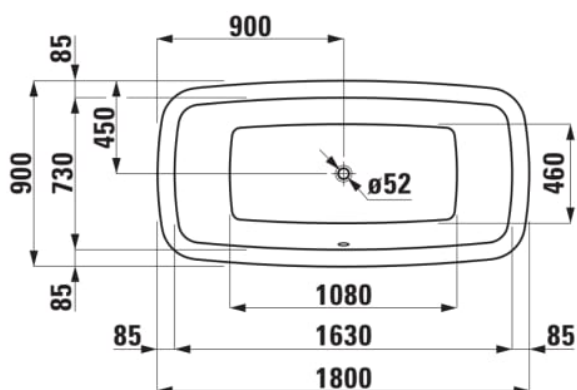

#techdrawings_text