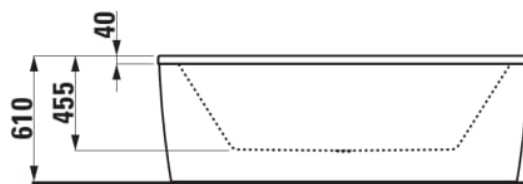

#techdrawings_text