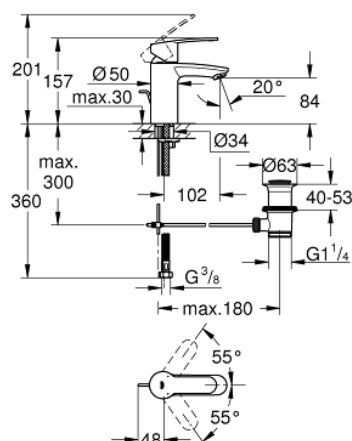

33 552 002 EUROSTYLE COSMOPOLITAN EGYKAROS MOSDÓCSAPTELEP 1/2" S-ES MÉRET

TERMÉKLEÍRÁS

- Egylyukas kivitel
- Fém fogantyú
- GROHE SilkMove 35 mm-es kerámiabetét
- állítható mennyiségkorlátozó
- GROHE StarLight króm felület
- GROHE FastFixation gyorsrögzítő rendszer
- gyöngyöztető
- húzórudas leeresztőgarnitúra 1 1/4"
- flexibilis csatlakozótömlők
- I-es zajszint-osztály DIN 4109 szerint

33 552 002 **EUROSTYLE COSMOPOLITAN EGYKAROS MOSDÓCSAPTELEP 1/2"**
S-ES MÉRET

33 552 002 EUROSTYLE COSMOPOLITAN EGYKAROS MOSDÓCSAPTELEP 1/2" S-ES MÉRET

ALKATRÉSZEK

- 1: Fogantyú (Cikkszám 46748000)
 - 2: Kupak (Cikkszám 46492000)
 - 3: Screw coupling (Cikkszám 46460000)
 - 4: Kartus (keverő) (Cikkszám 46374000)
 - 5: Húzó-rúd (Cikkszám 46739000)
 - 6: Gyöngyöztető (Cikkszám 13929000)
 - 7: Szár rögzítő készlet (Cikkszám 46671000)
 - 8: Lefolyógarnitúra, 5/4" (Cikkszám 28910000)
 - 8.1: Dugó (Cikkszám 07182000)
 - 8.2: Excenterrúd (Cikkszám 07052000)
 - 9: nyomásálló csatlakozótömlő (Cikkszám 46255000)
 - 10: Hőmérséklet-határoló (Cikkszám 46375000)*
 - 11: Dugókulcs (Cikkszám 19332000)*
 - 12: Szerelőkulcs (Cikkszám 19017000)*
 - 13: Excenterrúd (Cikkszám 07341000)*
- * Opcionális kiegészítők