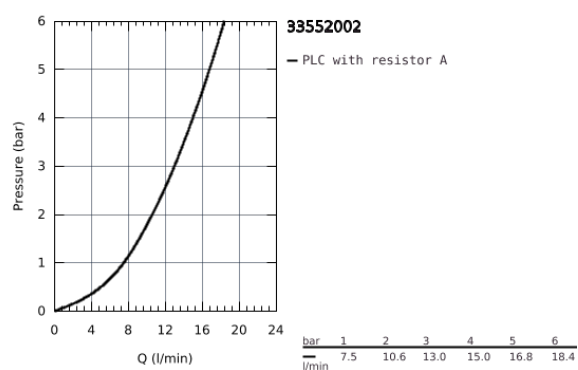

33 552 002 EUROSTYLE COSMOPOLITAN EGYKAROS MOSDÓCSAPTELEP 1/2" S-ES MÉRET

TERMÉKLEÍRÁS

- Egylyukas kivitel
- Fém fogantyú
- GROHE SilkMove 35 mm-es kerámiabetét
- állítható mennyiségkorlátozó
- GROHE StarLight króm felület
- GROHE FastFixation gyorsrögzítő rendszer
- gyöngyöztető
- húzórudas leeresztőgarnitúra 1 1/4"
- flexibilis csatlakozótömlők
- I-es zajszint-osztály DIN 4109 szerint

33 552 002 **EUROSTYLE COSMOPOLITAN EGYKAROS MOSDÓCSAPTELEP 1/2"**
S-ES MÉRET

33 552 002 EUROSTYLE COSMOPOLITAN EGYKAROS MOSDÓCSAPTELEP 1/2" S-ES MÉRET

ALKATRÉSZEK

- 1: Fogantyú (Cikkszám 46748000)
 - 2: Kupak (Cikkszám 46492000)
 - 3: Screw coupling (Cikkszám 46460000)
 - 4: Kartus (keverő) (Cikkszám 46374000)
 - 5: Húzó-rúd (Cikkszám 46739000)
 - 6: Gyöngyöztető (Cikkszám 13929000)
 - 7: Szár rögzítő készlet (Cikkszám 46671000)
 - 8: Lefolyógarnitúra, 5/4" (Cikkszám 28910000)
 - 8.1: Dugó (Cikkszám 07182000)
 - 8.2: Excenterrúd (Cikkszám 07052000)
 - 9: nyomásálló csatlakozótömlő (Cikkszám 46255000)
 - 10: Hőmérséklet-határoló (Cikkszám 46375000)*
 - 11: Dugókulcs (Cikkszám 19332000)*
 - 12: Szerelőkulcs (Cikkszám 19017000)*
 - 13: Excenterrúd (Cikkszám 07341000)*
- * Opcionális kiegészítők