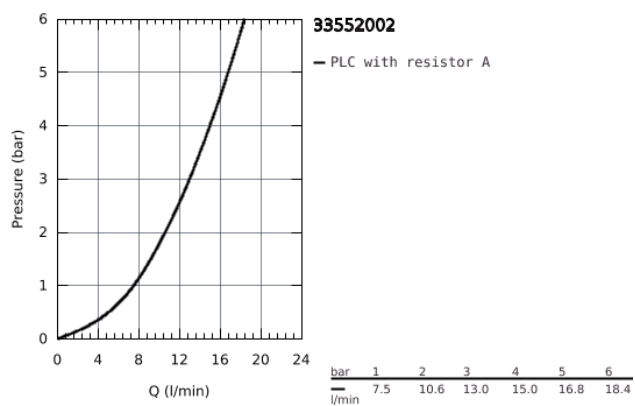

33 552 002 EUROSTYLE COSMOPOLITAN EGYKAROS MOSDÓCSAPTELEP 1/2" S-ES MÉRET

TERMÉKLEÍRÁS

- Egylyukas kivitel
- Fém fogantyú
- GROHE SilkMove 35 mm-es kerámiabetét
- állítható mennyiségkorlátozó
- GROHE StarLight króm felület
- GROHE FastFixation gyorsrögzítő rendszer
- gyöngyöztető
- húzórudas leeresztőgarnitúra 1 1/4"
- flexibilis csatlakozótömlők
- I-es zajszint-osztály DIN 4109 szerint

33 552 002 **EUROSTYLE COSMOPOLITAN EGYKAROS MOSDÓCSAPTELEP 1/2"**
S-ES MÉRET

33 552 002 EUROSTYLE COSMOPOLITAN EGYKAROS MOSDÓCSAPTELEP 1/2" S-ES MÉRET

ALKATRÉSZEK

- 1: Fogantyú (Cikkszám 46748000)
 - 2: Kupak (Cikkszám 46492000)
 - 3: Screw coupling (Cikkszám 46460000)
 - 4: Kartus (keverő) (Cikkszám 46374000)
 - 5: Húzó-rúd (Cikkszám 46739000)
 - 6: Gyöngyöztető (Cikkszám 13929000)
 - 7: Szár rögzítő készlet (Cikkszám 46671000)
 - 8: Lefolyógarnitúra, 5/4" (Cikkszám 28910000)
 - 8.1: Dugó (Cikkszám 07182000)
 - 8.2: Excenterrúd (Cikkszám 07052000)
 - 9: nyomásálló csatlakozótömlő (Cikkszám 46255000)
 - 10: Hőmérséklet-határoló (Cikkszám 46375000)*
 - 11: Dugókulcs (Cikkszám 19332000)*
 - 12: Szerelőkulcs (Cikkszám 19017000)*
 - 13: Excenterrúd (Cikkszám 07341000)*
- * Opcionális kiegészítők