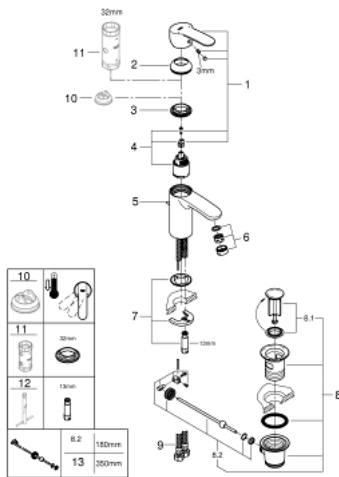

33 552 002 EUROSTYLE COSMOPOLITAN EGYKAROS MOSDÓCSAPTELEP 1/2" S-ES MÉRET

TERMÉKLEÍRÁS

- Egylyukas kivitel
- Fém fogantyú
- GROHE SilkMove 35 mm-es kerámiabetét
- állítható mennyiségkorlátozó
- GROHE StarLight króm felület
- GROHE FastFixation gyorsrögzítő rendszer
- gyöngyöztető
- húzórudas leeresztőgarnitúra 1 1/4"
- flexibilis csatlakozótömlők
- I-es zajszint-osztály DIN 4109 szerint

33 552 002 **EUROSTYLE COSMOPOLITAN EGYKAROS MOSDÓCSAPTELEP 1/2"**
S-ES MÉRET

33 552 002 EUROSTYLE COSMOPOLITAN EGYKAROS MOSDÓCSAPTELEP 1/2" S-ES MÉRET

ALKATRÉSZEK

- 1: Fogantyú (Cikkszám 46748000)
 - 2: Kupak (Cikkszám 46492000)
 - 3: Screw coupling (Cikkszám 46460000)
 - 4: Kartus (keverő) (Cikkszám 46374000)
 - 5: Húzó-rúd (Cikkszám 46739000)
 - 6: Gyöngyöztető (Cikkszám 13929000)
 - 7: Szár rögzítő készlet (Cikkszám 46671000)
 - 8: Lefolyógarnitúra, 5/4" (Cikkszám 28910000)
 - 8.1: Dugó (Cikkszám 07182000)
 - 8.2: Excenterrúd (Cikkszám 07052000)
 - 9: nyomásálló csatlakozótömlő (Cikkszám 46255000)
 - 10: Hőmérséklet-határoló (Cikkszám 46375000)*
 - 11: Dugókulcs (Cikkszám 19332000)*
 - 12: Szerelőkulcs (Cikkszám 19017000)*
 - 13: Excenterrúd (Cikkszám 07341000)*
- * Opcionális kiegészítők