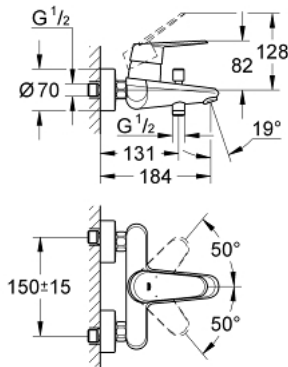

33 390 002 EURODISC COSMOPOLITAN EGYKAROS KÁDCSAPTELEP 1/2"

TERMÉKLEÍRÁS

- fali kivitel
- Fém fogantyú
- GROHE SilkMove 46 mm-es kerámiabetét
- GROHE StarLight króm felület
- állítható mennyiségkorlátozó
- beállítható minimális mennyiség 2.5 liter/perc
- automatikus váltószelep: kád/zuhany
- gyöngyöztető
- beépített visszafolyásgátló a 1/2"-os zuhanykimenetben
- S-csatlakozók
- belépő-oldali visszafolyásgátlóval
- opcionálisan beépíthető hőfokhatároló 46 308
- I-es zajszint-osztály DIN 4109 szerint

Certificate NF - Classement E3/1 C1 A2 U3

33 390 002 EURODISC COSMOPOLITAN EGYKAROS KÁDCSAPTELEP 1/2"

33 390 002 EURODISC COSMOPOLITAN EGYKAROS KÁDCSAPTELEP 1/2"

ALKATRÉSZEK

- 1: Fogantyú (Cikkszám 46743000)
- 2: Kupak (Cikkszám 46427000)
- 3: Kartus (keverő) (Cikkszám 46048000)
- 4: Csatlakozó-csavarzat 1/2" (Cikkszám 45044000)
- 5: S-csatlakozó (Cikkszám 12662000)
- 6: Váltógomb (Cikkszám 64309000)
- 7: Átváltó (Cikkszám 65655000)
- 8: Visszafolyásgátló (Cikkszám 08565000)
- 9: Gyöngyöztető (Cikkszám 13952000)
- 10: Hőmérséklet-határoló (Cikkszám 46308000)*
- 11: hosszabbító készlet, 20 mm (Cikkszám 0713000M)*
- 12: Speciális kulcs (Cikkszám 19377000)*