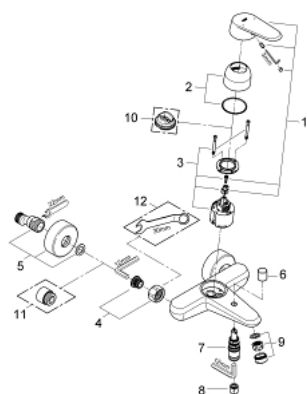

33 390 002 EURODISC COSMOPOLITAN EGYKAROS KÁDCSAPTELEP 1/2"

TERMÉKLEÍRÁS

- fali kivitel
- Fém fogantyú
- GROHE SilkMove 46 mm-es kerámiabetét
- GROHE StarLight króm felület
- állítható mennyiségkorlátozó
- beállítható minimális mennyiség 2.5 liter/perc
- automatikus váltószelep: kád/zuhany
- gyöngyöztető
- beépített visszafolyásgátló a 1/2"-os zuhanykimenetben
- S-csatlakozók
- belépő-oldali visszafolyásgátlóval
- opcionálisan beépíthető hőfokhatároló 46 308
- I-es zajszint-osztály DIN 4109 szerint

Certificate NF - Classement E3/1 C1 A2 U3

33 390 002 EURODISC COSMOPOLITAN EGYKAROS KÁDCSAPTELEP 1/2"

33 390 002 EURODISC COSMOPOLITAN EGYKAROS KÁDCSAPTELEP 1/2"

ALKATRÉSZEK

- 1: Fogantyú (Cikkszám 46743000)
- 2: Kupak (Cikkszám 46427000)
- 3: Kartus (keverő) (Cikkszám 46048000)
- 4: Csatlakozó-csavarzat 1/2" (Cikkszám 45044000)
- 5: S-csatlakozó (Cikkszám 12662000)
- 6: Váltógomb (Cikkszám 64309000)
- 7: Átváltó (Cikkszám 65655000)
- 8: Visszafolyásgátló (Cikkszám 08565000)
- 9: Gyöngyöztető (Cikkszám 13952000)
- 10: Hőmérséklet-határoló (Cikkszám 46308000)*
- 11: hosszabbító készlet, 20 mm (Cikkszám 0713000M)*
- 12: Speciális kulcs (Cikkszám 19377000)*