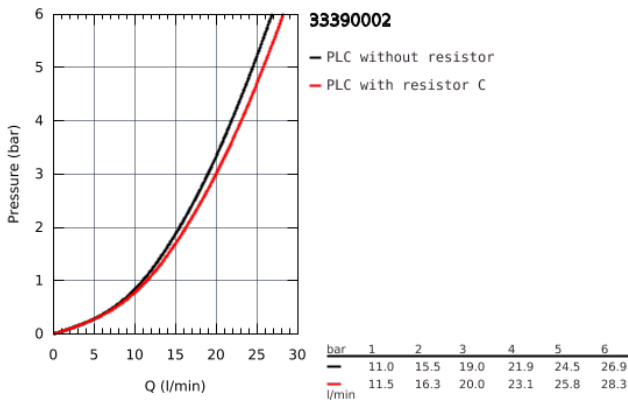

33 390 002 EURODISC COSMOPOLITAN EGYKAROS KÁDCSAPTELEP 1/2"

TERMÉKLEÍRÁS

- fali kivitel
- Fém fogantyú
- GROHE SilkMove 46 mm-es kerámiabetét
- GROHE StarLight króm felület
- állítható mennyiségkorlátozó
- beállítható minimális mennyiség 2.5 liter/perc
- automatikus váltószelep: kád/zuhany
- gyöngyöztető
- beépített visszafolyásgátló a 1/2"-os zuhanykimenetben
- S-csatlakozók
- belépő-oldali visszafolyásgátlóval
- opcionálisan beépíthető hőfokhatároló 46 308
- I-es zajszint-osztály DIN 4109 szerint

Certificate NF - Classement E3/1 C1 A2 U3

33 390 002 EURODISC COSMOPOLITAN EGYKAROS KÁDCSAPTELEP 1/2"

33 390 002 EURODISC COSMOPOLITAN EGYKAROS KÁDCSAPTELEP 1/2"

ALKATRÉSZEK

- 1: Fogantyú (Cikkszám 46743000)
- 2: Kupak (Cikkszám 46427000)
- 3: Kartus (keverő) (Cikkszám 46048000)
- 4: Csatlakozó-csavarzat 1/2" (Cikkszám 45044000)
- 5: S-csatlakozó (Cikkszám 12662000)
- 6: Váltógomb (Cikkszám 64309000)
- 7: Átváltó (Cikkszám 65655000)
- 8: Visszafolyásgátló (Cikkszám 08565000)
- 9: Gyöngyöztető (Cikkszám 13952000)
- 10: Hőmérséklet-határoló (Cikkszám 46308000)*
- 11: hosszabbító készlet, 20 mm (Cikkszám 0713000M)*
- 12: Speciális kulcs (Cikkszám 19377000)*