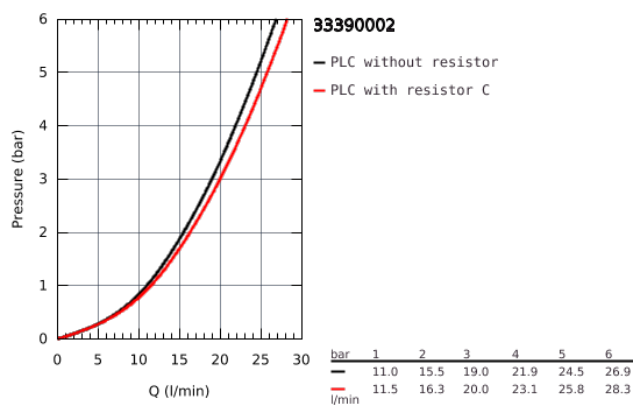

33 390 002 EURODISC COSMOPOLITAN EGYKAROS KÁDCSAPTELEP 1/2"

TERMÉKLEÍRÁS

- fali kivitel
- Fém fogantyú
- GROHE SilkMove 46 mm-es kerámiabetét
- GROHE StarLight króm felület
- állítható mennyiségkorlátozó
- beállítható minimális mennyiség 2.5 liter/perc
- automatikus váltószelep: kád/zuhany
- gyöngyöztető
- beépített visszafolyásgátló a 1/2"-os zuhanykimenetben
- S-csatlakozók
- belépő-oldali visszafolyásgátlóval
- opcionálisan beépíthető hőfokhatároló 46 308
- I-es zajszint-osztály DIN 4109 szerint

Certificate NF - Classement E3/1 C1 A2 U3

33 390 002 EURODISC COSMOPOLITAN EGYKAROS KÁDCSAPTELEP 1/2"

33 390 002 EURODISC COSMOPOLITAN EGYKAROS KÁDCSAPTELEP 1/2"

ALKATRÉSZEK

- 1: Fogantyú (Cikkszám 46743000)
- 2: Kupak (Cikkszám 46427000)
- 3: Kartus (keverő) (Cikkszám 46048000)
- 4: Csatlakozó-csavarzat 1/2" (Cikkszám 45044000)
- 5: S-csatlakozó (Cikkszám 12662000)
- 6: Váltógomb (Cikkszám 64309000)
- 7: Átváltó (Cikkszám 65655000)
- 8: Visszafolyásgátló (Cikkszám 08565000)
- 9: Gyöngyöztető (Cikkszám 13952000)
- 10: Hőmérséklet-határoló (Cikkszám 46308000)*
- 11: hosszabbító készlet, 20 mm (Cikkszám 0713000M)*
- 12: Speciális kulcs (Cikkszám 19377000)*