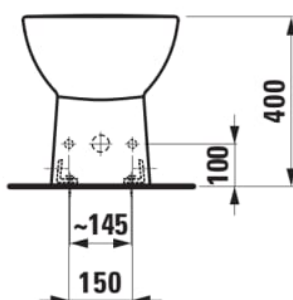

LAUFEN PRO

Álló bidé

#SIZE_TEXT

Length 580 mm

Width 360 mm

Height 400 mm

#colour_and_finish

 000 Fehér

#option

304 - egy csaplyukkal középen, két oldalsó nyílás a vízbevezetéshez

Beszerelés típusa : Álló

Hátfalhoz illeszkedő

Nettó tömeg (kg) : 19,5

#techdrawings_text

LAUFEN PRO

A LAUFEN pro egy mindenre kiterjedő fürdőszoba termékcsalád, amely ideális megoldást kínál mindenfajta térbeli elhelyezés esetén, a követelmények széles skáláját elégítve ki tükrözi a jelen nemzedék építészeti értékeit. Az ipari dizájn a modern válasz arra az egykor forradalmi gondolatra, hogy mindenkinek joga van a szép formákban gyönyörködni. A jó dizájn ma már nem csak a gazdagok kiváltsága. Az ipari termelés modern módszerei és az olyan tervezők, mint Peter Wirz a Vetica-ból, aki a gyártás optimális megvalósíthatóságát helyezte a kreatív folyamatok kiindulási pontjába azzal a céllal, hogy a LAUFEN pro szaniterekhez hasonló termékcsaládok létre jöhessenek. Ez nem csak a tervező számára előnyös, hanem ami még ennél is fontosabb, ez az ügyfél számára is haszonnal jár.