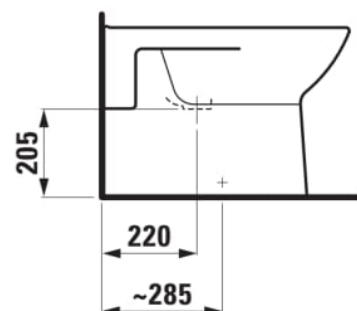

LAUFEN PRO

Álló bidé

#SIZE_TEXT

Length 580 mm

Width 360 mm

Height 400 mm

#colour_and_finish

 000 Fehér

#option

304 - egy csaplyukkal középen, két oldalsó nyílás a vízbevezetéshez

Beszerelés típusa : Álló

Hátfalhoz illeszkedő

Nettó tömeg (kg) : 19,5

#techdrawings_text

LAUFEN PRO

A LAUFEN pro egy mindenre kiterjedő fürdőszoba termékcsalád, amely ideális megoldást kínál mindenfajta térbeli elhelyezés esetén, a követelmények széles skáláját elégítve ki tükrözi a jelen nemzedék építészeti értékeit. Az ipari dizájn a modern válasz arra az egykor forradalmi gondolatra, hogy mindenkinek joga van a szép formákban gyönyörködni. A jó dizájn ma már nem csak a gazdagok kiváltsága. Az ipari termelés modern módszerei és az olyan tervezők, mint Peter Wirz a Vetica-ból, aki a gyártás optimális megvalósíthatóságát helyezte a kreatív folyamatok kiindulási pontjába azzal a céllal, hogy a LAUFEN pro szaniterekhez hasonló termékcsaládok létre jöhessenek. Ez nem csak a tervező számára előnyös, hanem ami még ennél is fontosabb, ez az ügyfél számára is haszonnal jár.