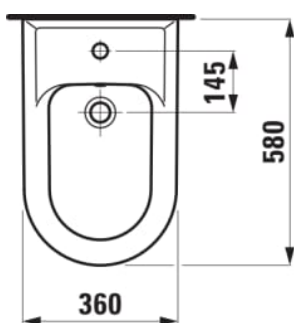

LAUFEN PRO

Álló bidé

#SIZE_TEXT

Length 580 mm

Width 360 mm

Height 400 mm

#colour_and_finish

 000 Fehér

#option

304 - egy csaplyukkal középen, két oldalsó nyílás a vízbevezetéshez

Beszerelés típusa : Álló

Hátfalhoz illeszkedő

Nettó tömeg (kg) : 19,5

#techdrawings_text

LAUFEN PRO

A LAUFEN pro egy mindenre kiterjedő fürdőszoba termékcsalád, amely ideális megoldást kínál mindenfajta térbeli elhelyezés esetén, a követelmények széles skáláját elégítve ki tükrözi a jelen nemzedék építészeti értékeit. Az ipari dizájn a modern válasz arra az egykor forradalmi gondolatra, hogy mindenkinek joga van a szép formákban gyönyörködni. A jó dizájn ma már nem csak a gazdagok kiváltsága. Az ipari termelés modern módszerei és az olyan tervezők, mint Peter Wirz a Vetica-ból, aki a gyártás optimális megvalósíthatóságát helyezte a kreatív folyamatok kiindulási pontjába azzal a céllal, hogy a LAUFEN pro szaniterekhez hasonló termékcsaládok létre jöhessenek. Ez nem csak a tervező számára előnyös, hanem ami még ennél is fontosabb, ez az ügyfél számára is haszonnal jár.