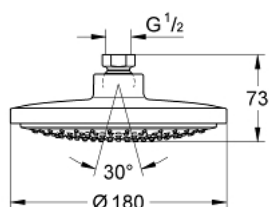

27 492 000 EUPHORIA COSMOPOLITAN 180 FEJZUHANY, 1 FÉLE VÍZSUGÁRRAL

TERMÉKLEÍRÁS

- Rain funkció
- Ø 180 mm
- gömbcsukló +/- 15°-os állíthatósággal
- csatlakozó menet 1/2"
- GROHE EcoJoy 9,5 liter/perc vízmennyiség szabályozás
- GROHE DreamSpray tökéletes zuhanyugár
- GROHE StarLight króm felület
- SpeedClean vízkőmentesítő fúvókákkal
- átfolyós vízmelegítővel is alkalmazható

27 492 000 EUPHORIA COSMOPOLITAN 180 FEJZUHANY, 1 FÉLE VÍZSUGÁRRAL

ALKATRÉSZEK

1: tömítés Ø18,5 x Ø12 x 2 (Cikkszám 0138900M)

2: Szűrő (Cikkszám 48007000)