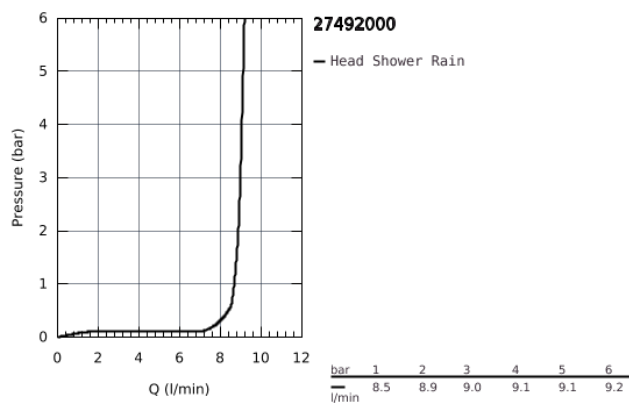

27 492 000 EUPHORIA COSMOPOLITAN 180 FEJZUHANY, 1 FÉLE VÍZSUGÁRRAL

TERMÉKLEÍRÁS

- Rain funkció
- Ø 180 mm
- gömbcsukló +/- 15°-os állíthatósággal
- csatlakozó menet 1/2"
- GROHE EcoJoy 9,5 liter/perc vízmennyiség szabályozás
- GROHE DreamSpray tökéletes zuhanyugár
- GROHE StarLight króm felület
- SpeedClean vízkőmentesítő fúvókákkal
- átfolyós vízmelegítővel is alkalmazható

27 492 000 EUPHORIA COSMOPOLITAN 180 FEJZUHANY, 1 FÉLE VÍZSUGÁRRAL

ALKATRÉSZEK

1: tömítés Ø18,5 x Ø12 x 2 (Cikkszám 0138900M)

2: Szűrő (Cikkszám 48007000)