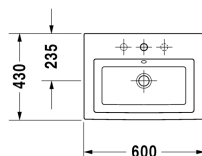

2nd floor Beépíthető mosdó # 0347600000

| < 600 mm > |

Beépíthető mosdó	Dimension	Weight	Order number
felülről való beépítéshez, túlfolyóval, csaplyukpaddal, hátoldal mázas, króm túlfolyóklippel, 600 mm			
Colors			
00 White Alpin			
Variant			
●	600 x 430 mm	10,500 kg	0347600000
Infobox			
Szereléskor távolságot kell tartani a faltól			
Sanitary ceramics with the special WonderGliss surface finish will remain clean and attractive-looking for a long time to come. When ordering WonderGliss please add a "1" as eleventh digit to the model number.			
Accessory			
Design szifon		1,500 kg	005036
Megfelelő termékek			
Mosdó alá építhető alsószekrény, falon függő 1 fiók, mosdópult egy kivágással, 1 kivágással középen, beépíthető mosdóhoz, 800 x 550 mm	800 x 550 mm		KT6794
Mosdó alá építhető alsószekrény, falon függő 1 fiók, mosdópult egy kivágással, 1 kivágással középen, beépíthető mosdóhoz, 1000 x 550 mm	1000 x 550 mm		KT6795
Mosdó alá építhető alsószekrény, falon függő 1 fiók, mosdópult egy kivágással, 1 kivágással középen, beépíthető mosdóhoz, 1200 x 550 mm	1200 x 550 mm		KT6796
Mosdó alá építhető alsószekrény, falon függő 2 fiók, 1 mosdópult választhatóan egy vagy két kivágással, 1 vagy 2 beépíthető mosdóhoz, 1400 x 550 mm	1400 x 550 mm		KT6797 B/L/R
Mosdó alá építhető alsószekrény, falon függő 2 fiók, felső fiók szifonkivágással és köténnyel, mosdópult egy kivágással, 1 kivágással középen, beépíthető mosdóhoz, 800 x 550 mm	800 x 550 mm		KT6754