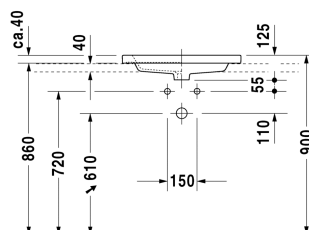

2nd floor Beépíthető mosdó # 0347600000

| < 600 mm > |

Beépíthető mosdó	Dimension	Weight	Order number
felülről való beépítéshez, túlfolyóval, csaplyukpaddal, hátoldal mázas, króm túlfolyóklippel, 600 mm			
Colors			
00 White Alpin			
Variant			
●	600 x 430 mm	10,500 kg	0347600000
Infobox			
Szereléskor távolságot kell tartani a faltól			
Sanitary ceramics with the special WonderGliss surface finish will remain clean and attractive-looking for a long time to come. When ordering WonderGliss please add a "1" as eleventh digit to the model number.			
Accessory			
Design szifon		1,500 kg	005036
Megfelelő termékek			
Mosdó alá építhető alsószekrény, falon függő 1 fiók, mosdópult egy kivágással, 1 kivágással középen, beépíthető mosdóhoz, 800 x 550 mm	800 x 550 mm		KT6794
Mosdó alá építhető alsószekrény, falon függő 1 fiók, mosdópult egy kivágással, 1 kivágással középen, beépíthető mosdóhoz, 1000 x 550 mm	1000 x 550 mm		KT6795
Mosdó alá építhető alsószekrény, falon függő 1 fiók, mosdópult egy kivágással, 1 kivágással középen, beépíthető mosdóhoz, 1200 x 550 mm	1200 x 550 mm		KT6796
Mosdó alá építhető alsószekrény, falon függő 2 fiók, 1 mosdópult választhatóan egy vagy két kivágással, 1 vagy 2 beépíthető mosdóhoz, 1400 x 550 mm	1400 x 550 mm		KT6797 B/L/R
Mosdó alá építhető alsószekrény, falon függő 2 fiók, felső fiók szifonkivágással és köténnyel, mosdópult egy kivágással, 1 kivágással középen, beépíthető mosdóhoz, 800 x 550 mm	800 x 550 mm		KT6754