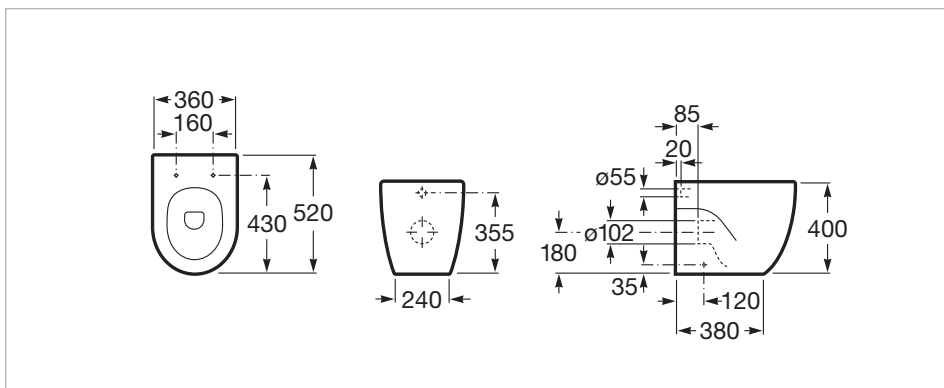

Meridian

Egyetlen koncepció ezer megoldáshoz. Egyetlen koncepció bármely igény kielégítéséhez. A legsokoldalúbban felhasználható és globális sorozat.

Porcelán álló WC, alsó/hátsó kifolyású

Beszereles típusa: Álló
Forma: Kerek
Hátfalhoz illeszkedő
Lefolyó típusa: Kettős (vario)
Rögzítő szett: Tartozék
Öblítő rendszer: Mélyöblítésű

Színek és minták

Hogyan kapok hivatkozási számot
Írja be a ".." helyére a kívánt minta kódot az alábbi listából

00 Fehér

Méretetek

Hossz: 360 mm.
Szélesség: 520 mm.
Magasság: 400 mm.

Kompatibilitás

8012A2..4 Lecsapódásmentes WC-ülőke és fedél
8012A0..4 WC-ülőke és fedél
804006001 Premium Round
804001001 Advance Round
890080200 BASIC TANK COMPACT - Kompakt, falbaépített tartály (8 cm) kettős öblítéssel (4/2 - 4.5/3 - 6/3 L)

Műszaki rajzok