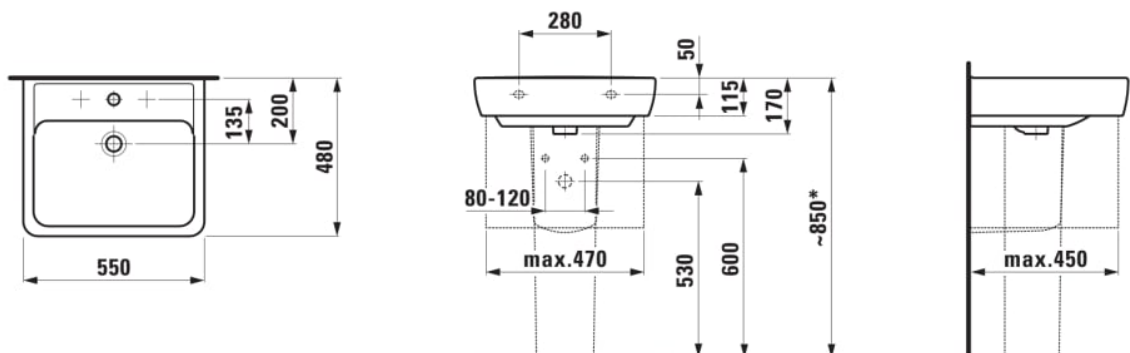

LAUFEN PRO

Mosdó

#SIZE_TEXT

Length 550 mm
Width 480 mm
Height 115 mm

#colour_and_finish

□ 000 Fehér

#option

104 - egy csaplyuk, közép

Anyag : Porcelán

Beszereles típusa : Bútorra ültethető, Fali

Forma : Szögletes

Mosdótál szélessége (mm) : 320

Mázás alap

Nettó tömeg (kg) : 16,4

Rögzítési pontok száma : 2

Tál helyzete : Középen

Tál hossza (mm) : 490

Túlfolyónyílás típusa : Szabvány

#techdrawings_text

* = Effective height must be fixed according to the height of the pedestal.

#COMPATIBLE_TEXT

Mosdóláb

H819950...0001

Szifontakaró