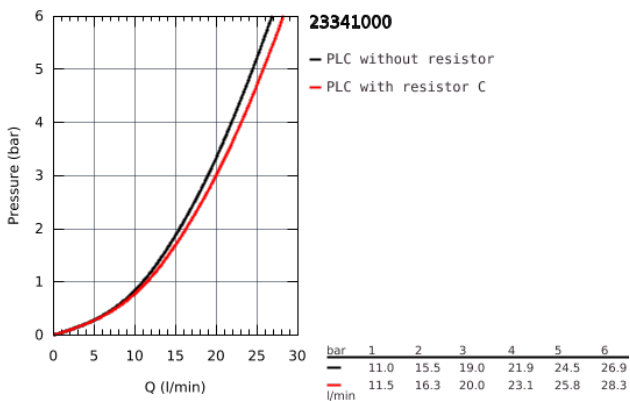

23 341 000 BAULoop EGYKAROS KÁDCSAPTELEP 1/2"

TERMÉKLEÍRÁS

- fali kivitel
- Fém fogantyú
- GROHE Longlife 46 mm kerámia kartus
- GROHE StarLight króm felület
- állítható mennyiségkorlátozó
- automatikus váltószelep: kád/zuhany
- öntött kifolyó gyöngyötetével
- zuhanykimenet lent 1/2", beépített visszafolyásgátlóval
- S-csatlakozók
- fém falirozetta
- belépő-oldali visszafolyásgátlóval
- opcionálisan beépíthető hőfokhatároló 46 308

23 341 000 BAULOOP EGYKAROS KÁDCSAPTELEP 1/2"

ALKATRÉSZEK

- 1: Fogantyú (Cikkszám 46696000)
 - 2: Kupak (Cikkszám 46584000)
 - 3: Kartus (keverő) (Cikkszám 46048000)
 - 4: Váltógomb (Cikkszám 64309000)
 - 5: Átváltó (Cikkszám 65655000)
 - 6: Visszafolyásgátló (Cikkszám 08565000)
 - 7: Gyöngyöztető (Cikkszám 13952000)
 - 8: S-csatlakozó (Cikkszám 12075000)
 - 8.1: Tömítés (Cikkszám 0138600M)
 - 8.2: Rozetta (Cikkszám 0221000M)
 - 9: Csatlakozó-csavarzat 1/2" (Cikkszám 45044000)
 - 10: hosszabbítókészlet, 20 mm (Cikkszám 0713000M)*
 - 11: Speciális kulcs (Cikkszám 19377000)*
 - 12: Hőmérséklet-határoló (Cikkszám 46375000)*
- * Opcionális kiegészítők