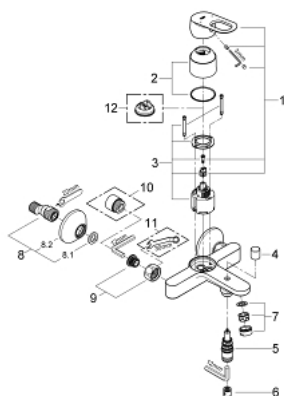

23 341 000 BAULoop EGYKAROS KÁDCSAPTELEP 1/2"

TERMÉKLEÍRÁS

- fali kivitel
- Fém fogantyú
- GROHE Longlife 46 mm kerámia kartus
- GROHE StarLight króm felület
- állítható mennyiségkorlátozó
- automatikus váltószelep: kád/zuhany
- öntött kifolyó gyöngyötetével
- zuhanykimenet lent 1/2", beépített visszafolyásgátlóval
- S-csatlakozók
- fém falirozetta
- belépő-oldali visszafolyásgátlóval
- opcionálisan beépíthető hőfokhatároló 46 308

23 341 000 BAULOOP EGYKAROS KÁDCSAPTELEP 1/2"

ALKATRÉSZEK

- 1: Fogantyú (Cikkszám 46696000)
 - 2: Kupak (Cikkszám 46584000)
 - 3: Kartus (keverő) (Cikkszám 46048000)
 - 4: Váltógomb (Cikkszám 64309000)
 - 5: Átváltó (Cikkszám 65655000)
 - 6: Visszafolyásgátló (Cikkszám 08565000)
 - 7: Gyöngyöztető (Cikkszám 13952000)
 - 8: S-csatlakozó (Cikkszám 12075000)
 - 8.1: Tömítés (Cikkszám 0138600M)
 - 8.2: Rozetta (Cikkszám 0221000M)
 - 9: Csatlakozó-csavarzat 1/2" (Cikkszám 45044000)
 - 10: hosszabbítókészlet, 20 mm (Cikkszám 0713000M)*
 - 11: Speciális kulcs (Cikkszám 19377000)*
 - 12: Hőmérséklet-határoló (Cikkszám 46375000)*
- * Opcionális kiegészítők