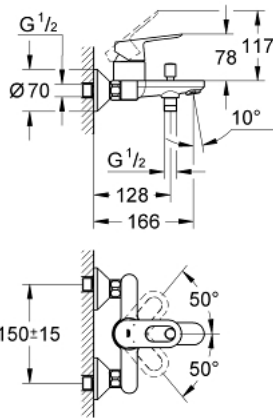

23 341 000 BAULoop EGYKAROS KÁDCSAPTELEP 1/2"

TERMÉKLEÍRÁS

- fali kivitel
- Fém fogantyú
- GROHE Longlife 46 mm kerámia kartus
- GROHE StarLight króm felület
- állítható mennyiségkorlátozó
- automatikus váltószelep: kád/zuhany
- öntött kifolyó gyöngyötetével
- zuhanykimenet lent 1/2", beépített visszafolyásgátlóval
- S-csatlakozók
- fém falirozetta
- belépő-oldali visszafolyásgátlóval
- opcionálisan beépíthető hőfokhatároló 46 308

23 341 000 BAULOOP EGYKAROS KÁDCSAPTELEP 1/2"

ALKATRÉSZEK

- 1: Fogantyú (Cikkszám 46696000)
 - 2: Kupak (Cikkszám 46584000)
 - 3: Kartus (keverő) (Cikkszám 46048000)
 - 4: Váltógomb (Cikkszám 64309000)
 - 5: Átváltó (Cikkszám 65655000)
 - 6: Visszafolyásgátló (Cikkszám 08565000)
 - 7: Gyöngyöztető (Cikkszám 13952000)
 - 8: S-csatlakozó (Cikkszám 12075000)
 - 8.1: Tömítés (Cikkszám 0138600M)
 - 8.2: Rozetta (Cikkszám 0221000M)
 - 9: Csatlakozó-csavarzat 1/2" (Cikkszám 45044000)
 - 10: hosszabbítókészlet, 20 mm (Cikkszám 0713000M)*
 - 11: Speciális kulcs (Cikkszám 19377000)*
 - 12: Hőmérséklet-határoló (Cikkszám 46375000)*
- * Opcionális kiegészítők