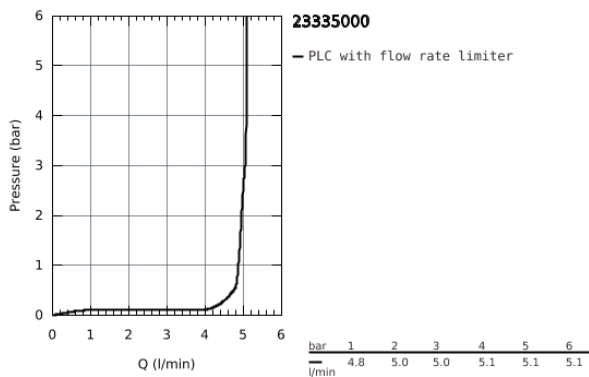

## 23 335 000 BAULOOP EGYKAROS MOSDÓCSAPTELEP 1/2" S-ES MÉRET

### TERMÉKLEÍRÁS

- Egylyukas kivitel
- Fém fogantyú
- GROHE Longlife 28 mm kerámia kartus
- GROHE StarLight króm felület
- GROHE EcoJoy gyöngyöztető 5.7 liter/perc
- gyorszerelő rendszer
- műanyag leeresztőgarmitúra 1 1/4"
- flexibilis csatlakozótömlők