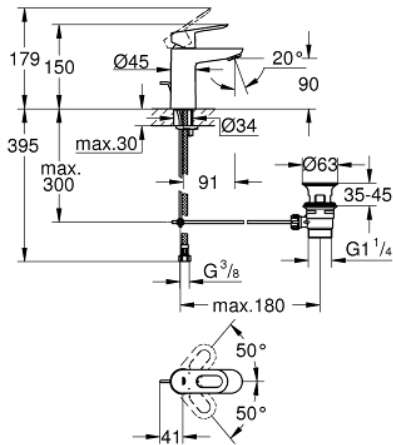

## 23 335 000 BAULOOP EGYKAROS MOSDÓCSAPTELEP 1/2" S-ES MÉRET

### TERMÉKLEÍRÁS

- Egylyukas kivitel
- Fém fogantyú
- GROHE Longlife 28 mm kerámia kartus
- GROHE StarLight króm felület
- GROHE EcoJoy gyöngyöztető 5.7 liter/perc
- gyorszerelő rendszer
- műanyag leeresztőgarmitúra 1 1/4"
- flexibilis csatlakozótömlők

### ALKATRÉSZEK

- 1: Fogantyú (Cikkszám 46695000)
- 2: Kartus (keverő) (Cikkszám 46580000)
- 3: Húzó-rúd (Cikkszám 46739000)
- 4: Gyöngyöztető (Cikkszám 48159000)
- 5: Szár rögzítő készlet (Cikkszám 46249000)
- 6: Lefolyógarnitúra, 5/4" (Cikkszám 28910000)
- 6.1: Dugó (Cikkszám 07182000)
- 6.2: Excenterrúd (Cikkszám 07052000)
- 7: Szerelőkulcs (Cikkszám 19017000)\*
- 8: Excenterrúd (Cikkszám 07341000)\*