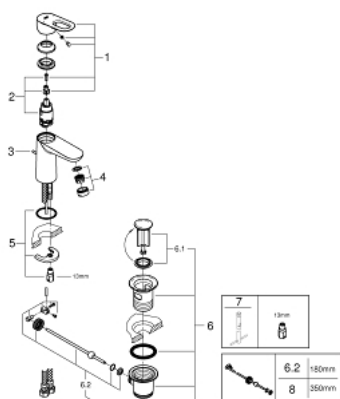

### TERMÉKLEÍRÁS

- Egylyukas kivitel
- Fém fogantyú
- GROHE Longlife 28 mm kerámia kartus
- GROHE StarLight króm felület
- GROHE EcoJoy gyöngyöztető 5.7 liter/perc
- gyorszerelő rendszer
- műanyag leeresztőgarmitúra 1 1/4"
- flexibilis csatlakozótömlők

### ALKATRÉSZEK

- 1: Fogantyú (Cikkszám 46695000)
- 2: Kartus (keverő) (Cikkszám 46580000)
- 3: Húzó-rúd (Cikkszám 46739000)
- 4: Gyöngyöztető (Cikkszám 48159000)
- 5: Szár rögzítő készlet (Cikkszám 46249000)
- 6: Lefolyógarnitúra, 5/4" (Cikkszám 28910000)
- 6.1: Dugó (Cikkszám 07182000)
- 6.2: Excenterrúd (Cikkszám 07052000)
- 7: Szerelőkulcs (Cikkszám 19017000)\*
- 8: Excenterrúd (Cikkszám 07341000)\*