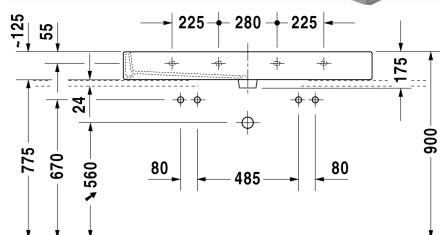

Vero Mosdó csiszolt # 0454120026

|< 1200 mm >|

Mosdó csiszolt	Dimension	Weight	Order number
csaplyukpaddal, rögzítőkészlettel, 1200 mm			
Colors			
00 White Alpin			
Variant			
● __ ● túlfolyóval	1200 x 470 mm	33,500 kg	0454120026
Infobox			
Az 1000 mm-nél szélesebb kerámiák rögzítéséhez 2 db #6951000000 rögzítőkészlet szükséges, Két egykaros keverőcsaptelep ajánlott., Csaplyukak távolsága # 045412, 235012-nél 565 mm, # 045410, 235010-nél 465 mm, 2 db egyponos csaptelephez kialakítva.			
Sanitary ceramics with the special WonderGliss surface finish will remain clean and attractive-looking for a long time to come. When ordering WonderGliss please add a "1" as eleventh digit to the model number.			
Accessory for ceramics			
Push-open szelep Túlfolyóval ellátott mosdókhoz		0,400 kg	005052
Accessory			
Design szifon		1,500 kg	005036

Minden rajz tartalmazza a szükséges méreteket, amelyekre a szabványos tűréshatárok vonatkoznak. Ezek mm-ben vannak megadva és nem kötelező érvényűek. Pontos méretek, különösen az egyedi beépítési forgatókönyvek esetében, csak a kész darabról vehetők.