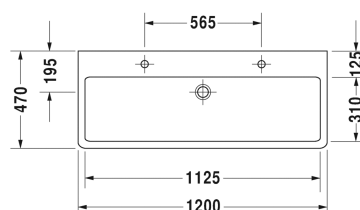

Vero Mosdó csiszolt # 0454120026

|< 1200 mm >|

Mosdó csiszolt	Dimension	Weight	Order number
csaplyukpaddal, rögzítőkészlettel, 1200 mm			
Colors			
00 White Alpin			
Variant			
● __ ● túlfolyóval	1200 x 470 mm	33,500 kg	0454120026
Infobox			
Az 1000 mm-nél szélesebb kerámiák rögzítéséhez 2 db #6951000000 rögzítőkészlet szükséges, Két egykaros keverőcsaptelep ajánlott., Csaplyukak távolsága # 045412, 235012-nél 565 mm, # 045410, 235010-nél 465 mm, 2 db egyponos csaptelephez kialakítva.			
Sanitary ceramics with the special WonderGliss surface finish will remain clean and attractive-looking for a long time to come. When ordering WonderGliss please add a "1" as eleventh digit to the model number.			
Accessory for ceramics			
Push-open szelep Túlfolyóval ellátott mosdókhoz		0,400 kg	005052
Accessory			
Design szifon		1,500 kg	005036

Minden rajz tartalmazza a szükséges méreteket, amelyekre a szabványos tűréshatárok vonatkoznak. Ezek mm-ben vannak megadva és nem kötelező érvényűek. Pontos méretek, különösen az egyedi beépítési forgatókönyvek esetében, csak a kész darabról vehetők.