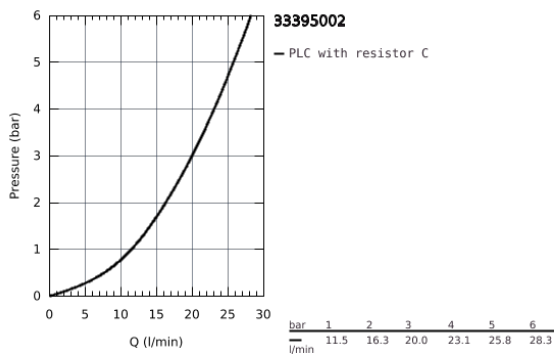

33 395 002 EURODISC COSMOPOLITAN EGYKAROS KÁDCSAPTELEP 1/2"

TERMÉKLEÍRÁS

- fali kivitel
- Fém fogantyú
- GROHE SilkMove 46 mm-es kerámiabetét
- GROHE StarLight króm felület
- állítható mennyiségkorlátozó
- beállítható minimális mennyiség 2.5 liter/perc
- automatikus váltószelep: kád/zuhany
- gyöngyöztető
- beépített visszafolyásgátló a 1/2"-os zuhanykimenetben
- S-csatlakozók
- belépő-oldali visszafolyásgátlóval
- opcionálisan beépíthető hőfokhatároló 46 308
- I-es zajszint-osztály DIN 4109 szerint
- zuhanygarnitúrával
- az alábbiakból áll:
 - Euphoria Champagne kézizuhany (27 222)
 - fali zuhanytartó (27 056)
 - Relaxaflex gégecső 1.500 mm, 1/2" (28 151)

33 395 002 EURODISC COSMOPOLITAN EGYKAROS KÁDCSAPTELEP 1/2"

33 395 002 EURODISC COSMOPOLITAN EGYKAROS KÁDCSAPTELEP 1/2"

ALKATRÉSZEK

- 1: Fogantyú (Cikkszám 46743000)
- 2: Kupak (Cikkszám 46427000)
- 3: Kartus (keverő) (Cikkszám 46048000)
- 4: Csatlakozó-csavarzat 1/2" (Cikkszám 45044000)
- 5: S-csatlakozó (Cikkszám 12662000)
- 6: Váltógomb (Cikkszám 64309000)
- 7: Átváltó (Cikkszám 65655000)
- 8: Visszafolyásgátló (Cikkszám 08565000)
- 9: Gyöngyöztető (Cikkszám 13952000)
- 10: Szűrő (Cikkszám 0700200M)
- 11: Hőmérséklet-határoló (Cikkszám 46308000)*
- 12: hosszabbítókészlet, 20 mm (Cikkszám 0713000M)*
- 13: Speciális kulcs (Cikkszám 19377000)*