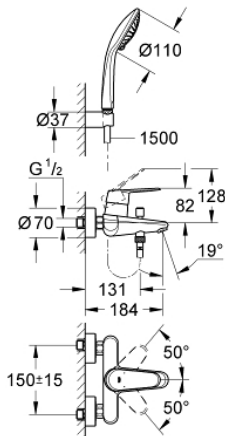

33 395 002 EURODISC COSMOPOLITAN EGYKAROS KÁDCSAPTELEP 1/2"

TERMÉKLEÍRÁS

- fali kivitel
- Fém fogantyú
- GROHE SilkMove 46 mm-es kerámiabetét
- GROHE StarLight króm felület
- állítható mennyiségkorlátozó
- beállítható minimális mennyiség 2.5 liter/perc
- automatikus váltószelep: kád/zuhany
- gyöngyöztető
- beépített visszafolyásgátló a 1/2"-os zuhanykimenetben
- S-csatlakozók
- belépő-oldali visszafolyásgátlóval
- opcionálisan beépíthető hőfokhatároló 46 308
- I-es zajszint-osztály DIN 4109 szerint
- zuhanygarnitúrával
- az alábbiakból áll:
 - Euphoria Champagne kézizuhany (27 222)
 - fali zuhanytartó (27 056)
 - Relaxaflex gégecső 1.500 mm, 1/2" (28 151)

33 395 002 EURODISC COSMOPOLITAN EGYKAROS KÁDCSAPTELEP 1/2"

33 395 002 EURODISC COSMOPOLITAN EGYKAROS KÁDCSAPTELEP 1/2"

ALKATRÉSZEK

- 1: Fogantyú (Cikkszám 46743000)
- 2: Kupak (Cikkszám 46427000)
- 3: Kartus (keverő) (Cikkszám 46048000)
- 4: Csatlakozó-csavarzat 1/2" (Cikkszám 45044000)
- 5: S-csatlakozó (Cikkszám 12662000)
- 6: Váltógomb (Cikkszám 64309000)
- 7: Átváltó (Cikkszám 65655000)
- 8: Visszafolyásgátló (Cikkszám 08565000)
- 9: Gyöngyöztető (Cikkszám 13952000)
- 10: Szűrő (Cikkszám 0700200M)
- 11: Hőmérséklet-határoló (Cikkszám 46308000)*
- 12: hosszabbítókészlet, 20 mm (Cikkszám 0713000M)*
- 13: Speciális kulcs (Cikkszám 19377000)*