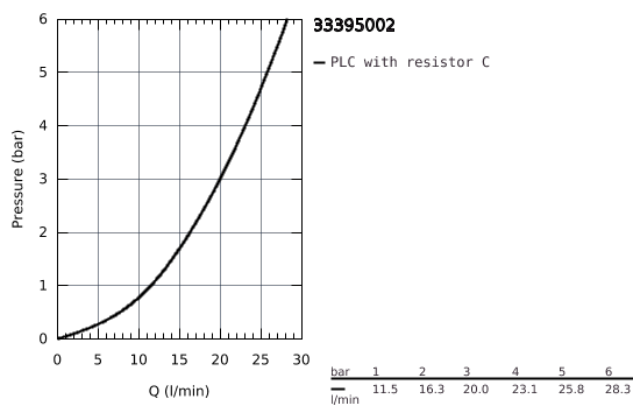

33 395 002 EURODISC COSMOPOLITAN EGYKAROS KÁDCSAPTELEP 1/2"

TERMÉKLEÍRÁS

- fali kivitel
- Fém fogantyú
- GROHE SilkMove 46 mm-es kerámiabetét
- GROHE StarLight króm felület
- állítható mennyiségkorlátozó
- beállítható minimális mennyiség 2.5 liter/perc
- automatikus váltószelep: kád/zuhany
- gyöngyöztető
- beépített visszafolyásgátló a 1/2"-os zuhanykimenetben
- S-csatlakozók
- belépő-oldali visszafolyásgátlóval
- opcionálisan beépíthető hőfokhatároló 46 308
- I-es zajszint-osztály DIN 4109 szerint
- zuhanygarnitúrával
- az alábbiakból áll:
 - Euphoria Champagne kézizuhany (27 222)
 - fali zuhanytartó (27 056)
 - Relaxaflex gégecső 1.500 mm, 1/2" (28 151)

33 395 002 EURODISC COSMOPOLITAN EGYKAROS KÁDCSAPTELEP 1/2"

33 395 002 EURODISC COSMOPOLITAN EGYKAROS KÁDCSAPTELEP 1/2"

ALKATRÉSZEK

- 1: Fogantyú (Cikkszám 46743000)
- 2: Kupak (Cikkszám 46427000)
- 3: Kartus (keverő) (Cikkszám 46048000)
- 4: Csatlakozó-csavarzat 1/2" (Cikkszám 45044000)
- 5: S-csatlakozó (Cikkszám 12662000)
- 6: Váltógomb (Cikkszám 64309000)
- 7: Átváltó (Cikkszám 65655000)
- 8: Visszafolyásgátló (Cikkszám 08565000)
- 9: Gyöngyöztető (Cikkszám 13952000)
- 10: Szűrő (Cikkszám 0700200M)
- 11: Hőmérséklet-határoló (Cikkszám 46308000)*
- 12: hosszabbítókészlet, 20 mm (Cikkszám 0713000M)*
- 13: Speciális kulcs (Cikkszám 19377000)*