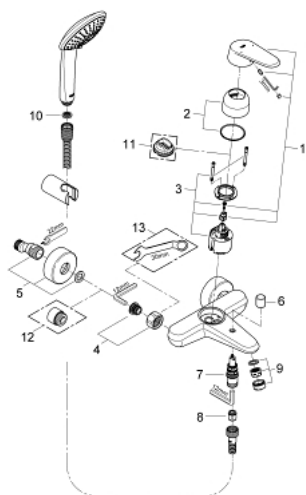

33 395 002 EURODISC COSMOPOLITAN EGYKAROS KÁDCSAPTELEP 1/2"

TERMÉKLEÍRÁS

- fali kivitel
- Fém fogantyú
- GROHE SilkMove 46 mm-es kerámiabetét
- GROHE StarLight króm felület
- állítható mennyiségkorlátozó
- beállítható minimális mennyiség 2.5 liter/perc
- automatikus váltószelep: kád/zuhany
- gyöngyöztető
- beépített visszafolyásgátló a 1/2"-os zuhanykimenetben
- S-csatlakozók
- belépő-oldali visszafolyásgátlóval
- opcionálisan beépíthető hőfokhatároló 46 308
- I-es zajszint-osztály DIN 4109 szerint
- zuhanygarnitúrával
- az alábbiakból áll:
 - Euphoria Champagne kézizuhany (27 222)
 - fali zuhanytartó (27 056)
 - Relaxaflex gégecső 1.500 mm, 1/2" (28 151)

33 395 002 EURODISC COSMOPOLITAN EGYKAROS KÁDCSAPTELEP 1/2"

33 395 002 EURODISC COSMOPOLITAN EGYKAROS KÁDCSAPTELEP 1/2"

ALKATRÉSZEK

- 1: Fogantyú (Cikkszám 46743000)
- 2: Kupak (Cikkszám 46427000)
- 3: Kartus (keverő) (Cikkszám 46048000)
- 4: Csatlakozó-csavarzat 1/2" (Cikkszám 45044000)
- 5: S-csatlakozó (Cikkszám 12662000)
- 6: Váltógomb (Cikkszám 64309000)
- 7: Átváltó (Cikkszám 65655000)
- 8: Visszafolyásgátló (Cikkszám 08565000)
- 9: Gyöngyöztető (Cikkszám 13952000)
- 10: Szűrő (Cikkszám 0700200M)
- 11: Hőmérséklet-határoló (Cikkszám 46308000)*
- 12: hosszabbítókészlet, 20 mm (Cikkszám 0713000M)*
- 13: Speciális kulcs (Cikkszám 19377000)*