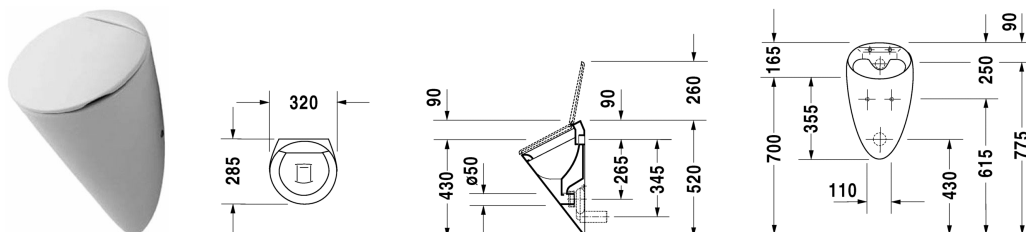

Starck 1 Piszóár # 0835320000 / 0835320007

| < 320 mm > |

Piszóár	Dimension	Weight	Order number
rejtett vízbekötés és lefolyás, leszívórendszerű, rögzítőkészlettel, tetős kivitel			
Colors			
00 White Alpin			
Variant			
modell légymatrica nélkül	320 x 285 mm	10,600 kg	0835320000
modell légymatricával	320 x 285 mm	10,600 kg	0835320007
Sanitary ceramics with the special WonderGliss surface finish will remain clean and attractive-looking for a long time to come. When ordering WonderGliss please add a "1" as eleventh digit to the model number.			
Accessory			
Piszóárszűrő		0,200 kg	005041
Befolyógarnitúra hátsó vízbekötésű piszoárokhoz	1/2" mm	0,100 kg	695800
Leszívósifon 1-4 l, hátsó kifolyás (rejtett)	ø 50 mm	0,200 kg	005112
Megfelelő termékek			
Piszóártető ,			006591