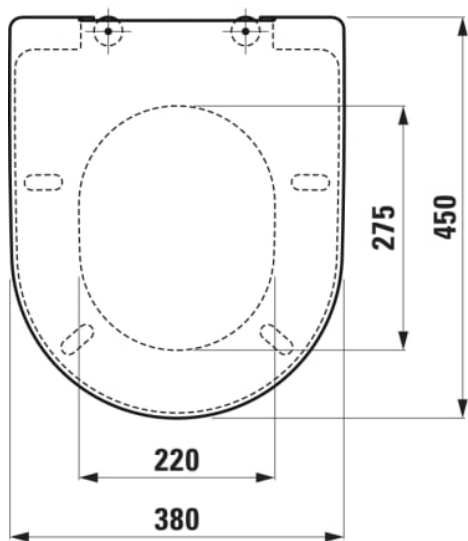

LAUFEN PRO

WC ülőke tetővel Spezial

#SIZE_TEXT

Length 450 mm

Width 380 mm

Height 55 mm

#colour_and_finish

 300 Fehér

#option

000 - standard opció

Forma : Kerek

Nettó tömeg (kg) : 1,9

QuickRelease

Z
s
a
n
é
r
a
n
y
a
g
a
:
R
o
z
s
d
a
m
e
nt
e
s
a
c
él

#techdrawings_text

#COMPATIBLE_TEXT

Fali WC, mélyöblítésű

H820956...0001

Fali WC, perem nélküli,
mélyöblítésű,
hagyományos rögzítéssel

H820964...0001

Fali WC, rimless,
mélyöblítésű, 4/2 L
öblítéssel

H821966...0001

Fali WC, lapos öblítés 5/3 l,
rejtett rögzítéssel

H820959...0001

WC, álló, mélyöblítésű,
Vario lefolyó vízszintes,
hátul falhoz illeszkedik

H822952...0001

Álló WC rimless,
mélyöblítésű, VARIO
lefolyós, 70 - 110 mm,
4,5/3 l öblítővízzel

H822956...0001

Álló kombi-WC csésze,
nem falhoz illeszkedő,
rimless, mélyöblítésű,
VARIO lefolyóval 70-260
mm, 4,5/3L öblítéssel