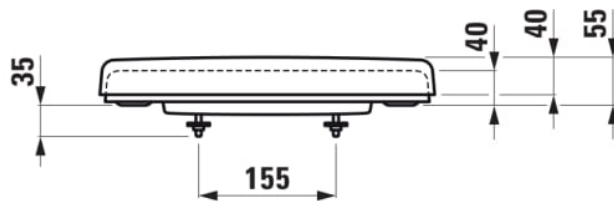

LAUFEN PRO

WC ülőke tetővel Spezial

#SIZE_TEXT

Length 450 mm

Width 380 mm

Height 55 mm

#colour_and_finish

 300 Fehér

#option

000 - standard opció

Forma : Kerek

Nettó tömeg (kg) : 1,9

QuickRelease

Z
s
a
n
é
r
a
n
y
a
g
a
:
R
o
z
s
d
a
m
e
nt
e
s
a
c
él

#techdrawings_text

#COMPATIBLE_TEXT

Fali WC, mélyöblítésű

H820956...0001

Fali WC, perem nélküli,
mélyöblítésű,
hagyományos rögzítéssel

H820964...0001

Fali WC, rimless,
mélyöblítésű, 4/2 L
öblítéssel

H821966...0001

Fali WC, lapos öblítés 5/3 l,
rejtett rögzítéssel

H820959...0001

WC, álló, mélyöblítésű,
Vario lefolyó vízszintes,
hátul falhoz illeszkedik

H822952...0001

Álló WC rimless,
mélyöblítésű, VARIO
lefolyós, 70 - 110 mm,
4,5/3 l öblítővízzel

H822956...0001

Álló kombi-WC csésze,
nem falhoz illeszkedő,
rimless, mélyöblítésű,
VARIO lefolyóval 70-260
mm, 4,5/3L öblítéssel