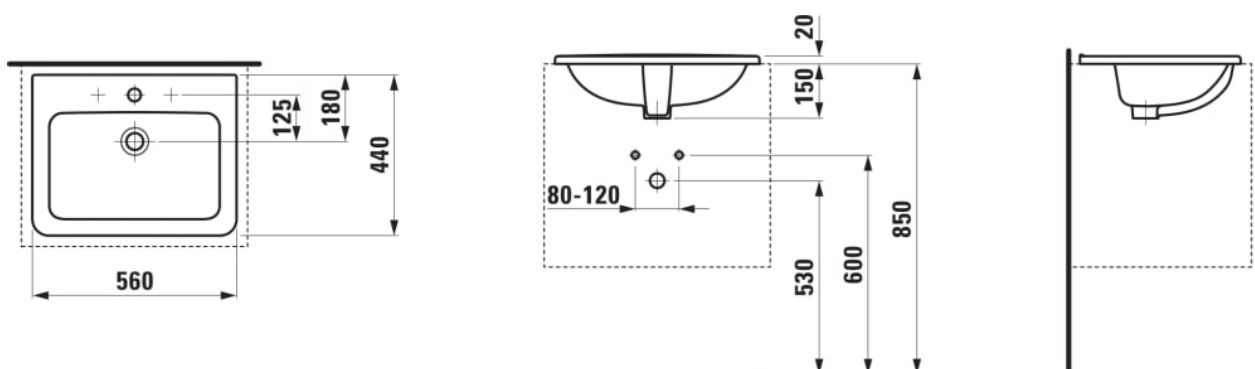

LAUFEN PRO

Beültethető mosdó

#SIZE_TEXT

Length 560 mm

Width 440 mm

Height 20 mm

#colour_and_finish

□ 000 Fehér

#option

104 - egy csaplyuk, középen

Anyag : Porcelán

Beszerelés típusa : Beépített / Pultba építhető

Nettó tömeg (kg) : 7,6

#techdrawings_text

#COMPATIBLE_TEXT

Mosdótartólap, 800 mm,
kivágás középen, 2
konzollal