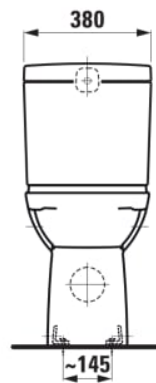

LAUFEN PRO

Álló kombi-WC, mélyöblítésű, Vario lefolyó

#SIZE_TEXT

Length 700 mm
Width 360 mm
Height 480 mm

#colour_and_finish

000 Fehér

#option

000 - standard opció

Beszereles típusa : Álló

Forma : Kerek

Hátfalhoz illeszkedő

Lefolyó típusa : Kettős (vario)

Nettó tömeg (kg) : 30,5

Rögzítő szett : Tartozék

Öblítő rendszer : Mélyöblítésű

#techdrawings_text

Charge 000/204

Charge 231

* = Only Charge 231 (Charge 000 without hole)

#COMPATIBLE_TEXT

Öblítőtartály, Dual Flush
belső szerelvényt, 6/3 l
öblítővízzel, vízbevezetés
balv. jobboldalon,
párakicsapódás elleni
betéttel