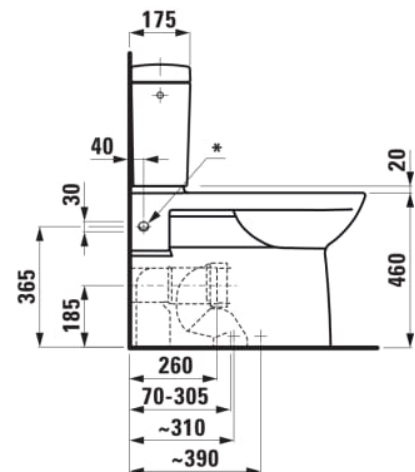

LAUFEN PRO

Álló kombi-WC, mélyöblítésű, Vario lefolyó

#SIZE_TEXT

Length 700 mm
Width 360 mm
Height 480 mm

#colour_and_finish

000 Fehér

#option

000 - standard opció

Beszereles típusa : Álló

Forma : Kerek

Hátfalhoz illeszkedő

Lefolyó típusa : Kettős (vario)

Nettó tömeg (kg) : 30,5

Rögzítő szett : Tartozék

Öblítő rendszer : Mélyöblítésű

#techdrawings_text

Charge 000/204

Charge 231

* = Only Charge 231 (Charge 000 without hole)

#COMPATIBLE_TEXT

Öblítőtartály, Dual Flush
belső szerelvényt, 6/3 l
öblítővízzel, vízbevezetés
balv. jobboldalon,
párakicsapódás elleni
betéttel