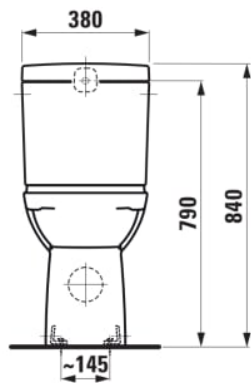

LAUFEN PRO

Álló kombi-WC, mélyöblítésű, Vario lefolyó

#SIZE_TEXT

Length 700 mm
Width 360 mm
Height 480 mm

#colour_and_finish

000 Fehér

#option

000 - standard opció

Beszereles típusa : Álló

Forma : Kerek

Hátfalhoz illeszkedő

Lefolyó típusa : Kettős (vario)

Nettó tömeg (kg) : 30,5

Rögzítő szett : Tartozék

Öblítő rendszer : Mélyöblítésű

#techdrawings_text

Charge 000/204

Charge 231

* = Only Charge 231 (Charge 000 without hole)

#COMPATIBLE_TEXT

Öblítőtartály, Dual Flush
belső szerelvényt, 6/3 l
öblítővízzel, vízbevezetés
balv. jobboldalon,
párakicsapódás elleni
betéttel