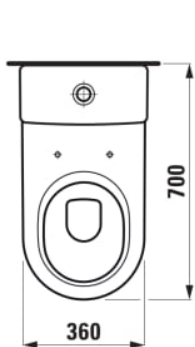

LAUFEN PRO

Álló kombi-WC, mélyöblítésű, Vario lefolyó

#SIZE_TEXT

Length 700 mm
Width 360 mm
Height 480 mm

#colour_and_finish

000 Fehér

#option

000 - standard opció

Beszereles típusa : Álló

Forma : Kerek

Hátfalhoz illeszkedő

Lefolyó típusa : Kettős (vario)

Nettó tömeg (kg) : 30,5

Rögzítő szett : Tartozék

Öblítő rendszer : Mélyöblítésű

#techdrawings_text

Charge 000/204

Charge 231

* = Only Charge 231 (Charge 000 without hole)

#COMPATIBLE_TEXT

Öblítőtartály, Dual Flush
belső szerelvényt, 6/3 l
öblítővízzel, vízbevezetés
balv. jobboldalon,
párakicsapódás elleni
betéttel