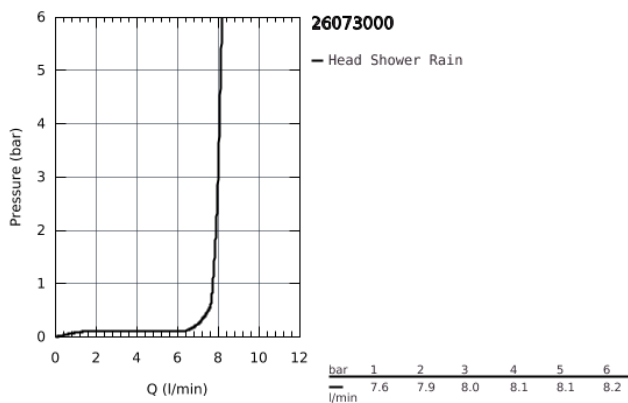

26 073 000 EUPHORIA CUBE 150 FEJZUHANY KÉSZLET 286 MM, 1 FUNKCIÓS

TERMÉKLEÍRÁS

- az alábbiakból áll:
- Euphoria Cube 150 fejszuhany (27 705 000)
- 1 vízsugár:
- Rain funkció
- Rainshower zuhanykar 286 mm (27 709)
- GROHE EcoJoy 9.5 liter/perc vízmennyiség szabályozás
- GROHE DreamSpray tökéletes zuhany sugár
- GROHE StarLight króm felület
- SpeedClean vízkőmentesítő fúvókákkal
- Inner WaterGuide belső vízvezető cső a hosszabb élettartam érdekében
- átfolyós vízmelegítővel is alkalmazható
- minimális kifolyási nyomás 1,0 bar

26 073 000 **EUPHORIA CUBE 150 FEJZUHANY KÉSZLET 286 MM, 1 FUNKCIÓS**

26 073 000 **EUPHORIA CUBE 150 FEJZUHANY KÉSZLET 286 MM, 1 FUNKCIÓS**

ALKATRÉSZEK

1: tömítés Ø18,5 x Ø12 x 2 (Cikkszám 0138900M)

2: Szűrő (Cikkszám 0676800M)