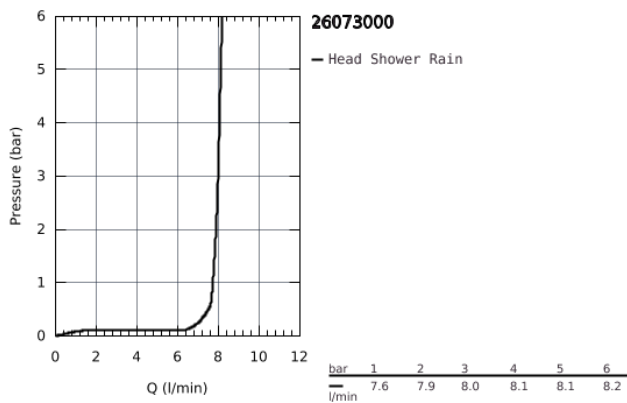

26 073 000 EUPHORIA CUBE 150 FEJZUHANY KÉSZLET 286 MM, 1 FUNKCIÓS

TERMÉKLEÍRÁS

- az alábbiakból áll:
- Euphoria Cube 150 fejszuhany (27 705 000)
- 1 vízsugár:
- Rain funkció
- Rainshower zuhanykar 286 mm (27 709)
- GROHE EcoJoy 9.5 liter/perc vízmennyiség szabályozás
- GROHE DreamSpray tökéletes zuhany sugár
- GROHE StarLight króm felület
- SpeedClean vízkőmentesítő fúvókákkal
- Inner WaterGuide belső vízvezető cső a hosszabb élettartam érdekében
- átfolyós vízmelegítővel is alkalmazható
- minimális kifolyási nyomás 1,0 bar

26 073 000 **EUPHORIA CUBE 150 FEJZUHANY KÉSZLET 286 MM, 1 FUNKCIÓS**

26 073 000 **EUPHORIA CUBE 150 FEJZUHANY KÉSZLET 286 MM, 1 FUNKCIÓS**

ALKATRÉSZEK

1: tömítés Ø18,5 x Ø12 x 2 (Cikkszám 0138900M)

2: Szűrő (Cikkszám 0676800M)