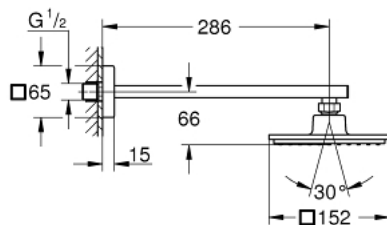

26 073 000 EUPHORIA CUBE 150 FEJZUHANY KÉSZLET 286 MM, 1 FUNKCIÓS

TERMÉKLEÍRÁS

- az alábbiakból áll:
- Euphoria Cube 150 fejszuhany (27 705 000)
- 1 vízsugár:
- Rain funkció
- Rainshower zuhanykar 286 mm (27 709)
- GROHE EcoJoy 9.5 liter/perc vízmennyiség szabályozás
- GROHE DreamSpray tökéletes zuhany sugár
- GROHE StarLight króm felület
- SpeedClean vízkőmentesítő fúvókákkal
- Inner WaterGuide belső vízvezető cső a hosszabb élettartam érdekében
- átfolyós vízmelegítővel is alkalmazható
- minimális kifolyási nyomás 1,0 bar

26 073 000 **EUPHORIA CUBE 150 FEJZUHANY KÉSZLET 286 MM, 1 FUNKCIÓS**

26 073 000 **EUPHORIA CUBE 150 FEJZUHANY KÉSZLET 286 MM, 1 FUNKCIÓS**

ALKATRÉSZEK

1: tömítés Ø18,5 x Ø12 x 2 (Cikkszám 0138900M)

2: Szűrő (Cikkszám 0676800M)