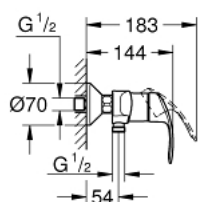

33 555 002 EUROSMART EGYKAROS ZUHANYCSAPTELEP 1/2"

TERMÉKLEÍRÁS

- fali kivitel
- Fém fogantyú
- GROHE SilkMove 35 mm-es kerámiabetét
- beépített hőmérséklet-korlátozó
- GROHE StarLight króm felület
- állítható mennyiségkorlátozó
- zuhanykimenet lent 1/2", beépített visszafolyásgátlóval
- S-csatlakozók
- fém fali rozetta
- belépő-oldali visszafolyásgátlóval

33 555 002 **EUROSMART EGYKAROS ZUHANYCSAPTELEP 1/2"**

33 555 002 EUROSMART EGYKAROS ZUHANYCSAPTELEP 1/2"

ALKATRÉSZEK

- 1: Fogantyú (Cikkszám 46898000)
 - 2: Kupak (Cikkszám 46899000)
 - 3: Kartus (keverő) (Cikkszám 46374000)
 - 4: Csatlakozó-csavarzat 1/2" (Cikkszám 45044000)
 - 5: S-csatlakozó (Cikkszám 12075000)
 - 5.1: Tömítés (Cikkszám 0138600M)
 - 5.2: Rozetta (Cikkszám 0221000M)
 - 6: Visszafolyásgátló (Cikkszám 48276000)
 - 7: hosszabbítókészlet, 20 mm (Cikkszám 0713000M)*
 - 8: Dugókulcs (Cikkszám 19332000)*
 - 9: Speciális kulcs (Cikkszám 19377000)*
- * Opcionális kiegészítők