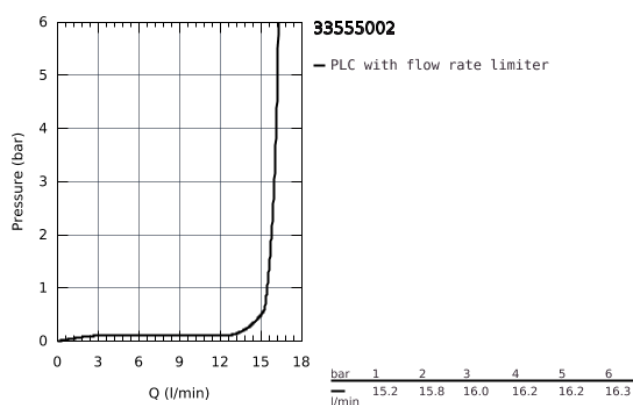

33 555 002 EUROSMART EGYKAROS ZUHANYCSAPTELEP 1/2"

TERMÉKLEÍRÁS

- fali kivitel
- Fém fogantyú
- GROHE SilkMove 35 mm-es kerámiabetét
- beépített hőmérséklet-korlátozó
- GROHE StarLight króm felület
- állítható mennyiségkorlátozó
- zuhanykimenet lent 1/2", beépített visszafolyásgátlóval
- S-csatlakozók
- fém fali rozetta
- belépő-oldali visszafolyásgátlóval

33 555 002 **EUROSMART EGYKAROS ZUHANYCSAPTELEP 1/2"**

33 555 002 EUROSMART EGYKAROS ZUHANYCSAPTELEP 1/2"

ALKATRÉSZEK

- 1: Fogantyú (Cikkszám 46898000)
 - 2: Kupak (Cikkszám 46899000)
 - 3: Kartus (keverő) (Cikkszám 46374000)
 - 4: Csatlakozó-csavarzat 1/2" (Cikkszám 45044000)
 - 5: S-csatlakozó (Cikkszám 12075000)
 - 5.1: Tömítés (Cikkszám 0138600M)
 - 5.2: Rozetta (Cikkszám 0221000M)
 - 6: Visszafolyásgátló (Cikkszám 48276000)
 - 7: hosszabbítókészlet, 20 mm (Cikkszám 0713000M)*
 - 8: Dugókulcs (Cikkszám 19332000)*
 - 9: Speciális kulcs (Cikkszám 19377000)*
- * Opcionális kiegészítők