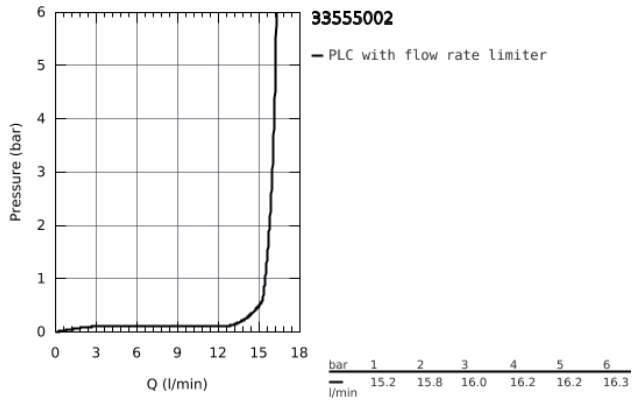

33 555 002 EUROSMART EGYKAROS ZUHANYCSAPTELEP 1/2"

TERMÉKLEÍRÁS

- fali kivitel
- Fém fogantyú
- GROHE SilkMove 35 mm-es kerámiabetét
- beépített hőmérséklet-korlátozó
- GROHE StarLight króm felület
- állítható mennyiségkorlátozó
- zuhanykimenet lent 1/2", beépített visszafolyásgátlóval
- S-csatlakozók
- fém fali rozetta
- belépő-oldali visszafolyásgátlóval

33 555 002 **EUROSMART EGYKAROS ZUHANYCSAPTELEP 1/2"**

33 555 002 EUROSMART EGYKAROS ZUHANYCSAPTELEP 1/2"

ALKATRÉSZEK

- 1: Fogantyú (Cikkszám 46898000)
 - 2: Kupak (Cikkszám 46899000)
 - 3: Kartus (keverő) (Cikkszám 46374000)
 - 4: Csatlakozó-csavarzat 1/2" (Cikkszám 45044000)
 - 5: S-csatlakozó (Cikkszám 12075000)
 - 5.1: Tömítés (Cikkszám 0138600M)
 - 5.2: Rozetta (Cikkszám 0221000M)
 - 6: Visszafolyásgátló (Cikkszám 48276000)
 - 7: hosszabbítókészlet, 20 mm (Cikkszám 0713000M)*
 - 8: Dugókulcs (Cikkszám 19332000)*
 - 9: Speciális kulcs (Cikkszám 19377000)*
- * Opcionális kiegészítők