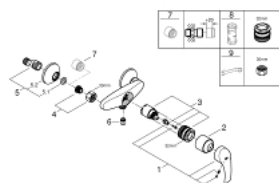

33 555 002 EUROSMART EGYKAROS ZUHANYCSAPTELEP 1/2"

TERMÉKLEÍRÁS

- fali kivitel
- Fém fogantyú
- GROHE SilkMove 35 mm-es kerámiabetét
- beépített hőmérséklet-korlátozó
- GROHE StarLight króm felület
- állítható mennyiségkorlátozó
- zuhanykimenet lent 1/2", beépített visszafolyásgátlóval
- S-csatlakozók
- fém fali rozetta
- belépő-oldali visszafolyásgátlóval

33 555 002 **EUROSMART EGYKAROS ZUHANYCSAPTELEP 1/2"**

33 555 002 EUROSMART EGYKAROS ZUHANYCSAPTELEP 1/2"

ALKATRÉSZEK

- 1: Fogantyú (Cikkszám 46898000)
 - 2: Kupak (Cikkszám 46899000)
 - 3: Kartus (keverő) (Cikkszám 46374000)
 - 4: Csatlakozó-csavarzat 1/2" (Cikkszám 45044000)
 - 5: S-csatlakozó (Cikkszám 12075000)
 - 5.1: Tömítés (Cikkszám 0138600M)
 - 5.2: Rozetta (Cikkszám 0221000M)
 - 6: Visszafolyásgátló (Cikkszám 48276000)
 - 7: hosszabbítókészlet, 20 mm (Cikkszám 0713000M)*
 - 8: Dugókulcs (Cikkszám 19332000)*
 - 9: Speciális kulcs (Cikkszám 19377000)*
- * Opcionális kiegészítők