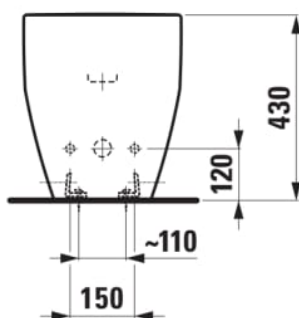

#techdrawings_text