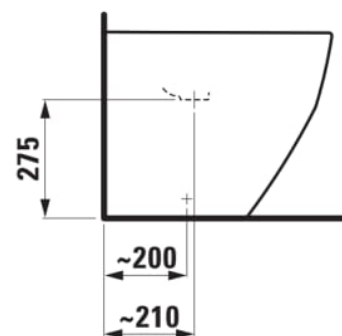

#techdrawings_text