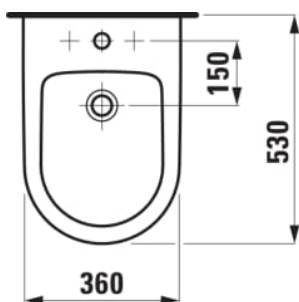

#techdrawings_text