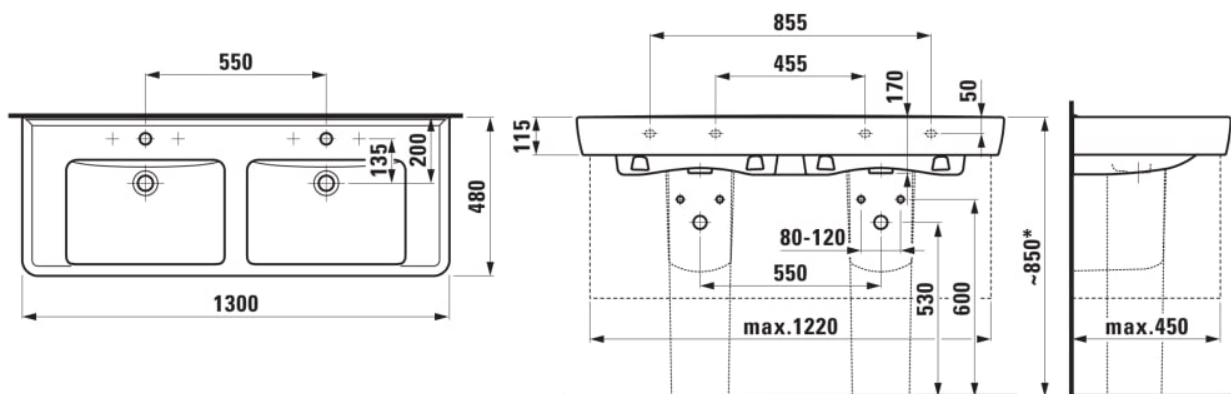

LAUFEN PRO

Ráépíthető dupla mosdó

#SIZE_TEXT

Length 1300 mm
Width 480 mm
Height 115 mm

#colour_and_finish

000 Fehér

#option

104 - egy csaplyuk, közepen

Anyag : Porcelán

Mázás alap

Tűlfolyónyílás típusa : Szabvány

Beszereles típusa : Bútorra ültethető, Fali

Nettó tömeg (kg) : 42,5

Forma : Szögletes

Rögzítési pontok száma : 4

Kettős mosdó

Tál helyzete : Középen

Mosdótál szélessége (mm) : 310

Tál hossza (mm) : 470

#techdrawings_text

* = Effective height must be fixed according to the height of the pedestal.

#COMPATIBLE_TEXT

Alsószekrény, 2 fiókkal,
814967 tip. mosdóhoz