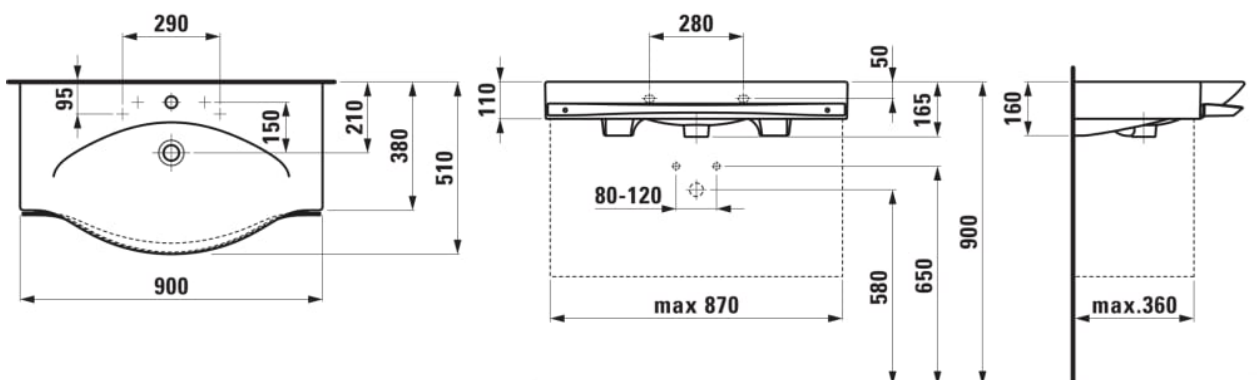

PALACE

Ráépíthető mosdó, törölközőtartóval

#SIZE_TEXT

| | |
|--------|--------|
| Length | 900 mm |
| Width | 510 mm |
| Height | 110 mm |

#colour_and_finish

| | |
|--------------------------|-----------|
| <input type="checkbox"/> | 000 Fehér |
|--------------------------|-----------|

#option

104 - egy csaplyuk, közepen

Anyag : Porcelán

Mázás alap

Túlfolyónyílás típusa : Szabvány

Beszereles típusa : Bútorra ültethető, Fali

Nettó tömeg (kg) : 21

Forma : Szögletes

Rögzítési pontok száma : 2

Integrált törölközőtartó

Tál helyzete : Középen

Mosdótál szélessége (mm) : 350

Tál hossza (mm) : 700

#techdrawings_text

#COMPATIBLE_TEXT

Törölközőtartó, a H812702,
H812704, H812706
mosdókhoz