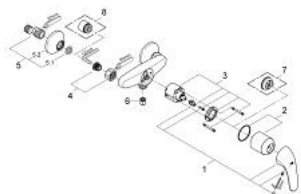

32 740 000 EUROECO EGYKAROS ZUHANYCSAPTELEP 1/2"

TERMÉKLEÍRÁS

- fali kivitel
- Fém fogantyú
- GROHE SilkMove 46 mm-es kerámiabetét
- GROHE StarLight króm felület
- állítható mennyiségkorlátozó
- zuhanykimenet lent 1/2", beépített visszafolyásgátlóval
- S-csatlakozók
- fém fali rozetta
- opcionálisan beépíthető hőfokhatároló
- belépő-oldali visszafolyásgátlóval

32 740 000 EUROECO EGYKAROS ZUHANYCSAPTELEP 1/2"

ALKATRÉSZEK

- 1: Fogantyú (Cikkszám 46644000)
- 2: Kupak (Cikkszám 46597000)
- 3: Kartus (keverő) (Cikkszám 46048000)
- 4: Csatlakozó-csavarzat 1/2" (Cikkszám 45044000)
- 5: S-csatlakozó (Cikkszám 12075000)
- 5.1: Tömítés (Cikkszám 0138600M)
- 5.2: Rozetta (Cikkszám 0221000M)
- 6: Visszafolyásgátló (Cikkszám 08565000)
- 7: Hőmérséklet-határoló (Cikkszám 46375000)*
- 8: hosszabbítókészlet, 20 mm (Cikkszám 0713000M)*