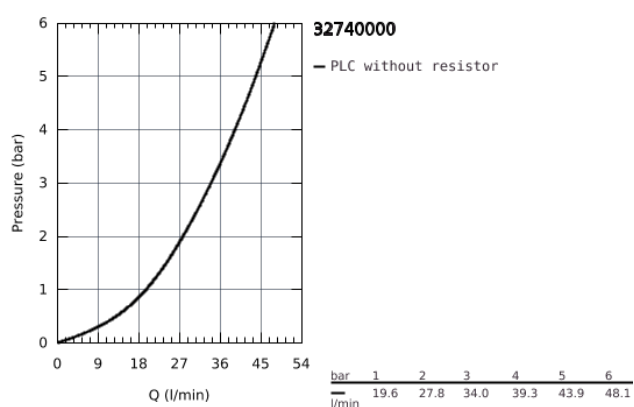

32 740 000 EUROECO EGYKAROS ZUHANYCSAPTELEP 1/2"

TERMÉKLEÍRÁS

- fali kivitel
- Fém fogantyú
- GROHE SilkMove 46 mm-es kerámiabetét
- GROHE StarLight króm felület
- állítható mennyiségkorlátozó
- zuhanykimenet lent 1/2", beépített visszafolyásgátlóval
- S-csatlakozók
- fém fali rozetta
- opcionálisan beépíthető hőfokhatároló
- belépő-oldali visszafolyásgátlóval

32 740 000 EUROECO EGYKAROS ZUHANYCSAPTELEP 1/2"

ALKATRÉSZEK

- 1: Fogantyú (Cikkszám 46644000)
- 2: Kupak (Cikkszám 46597000)
- 3: Kartus (keverő) (Cikkszám 46048000)
- 4: Csatlakozó-csavarzat 1/2" (Cikkszám 45044000)
- 5: S-csatlakozó (Cikkszám 12075000)
- 5.1: Tömítés (Cikkszám 0138600M)
- 5.2: Rozetta (Cikkszám 0221000M)
- 6: Visszafolyásgátló (Cikkszám 08565000)
- 7: Hőmérséklet-határoló (Cikkszám 46375000)*
- 8: hosszabbítókészlet, 20 mm (Cikkszám 0713000M)*