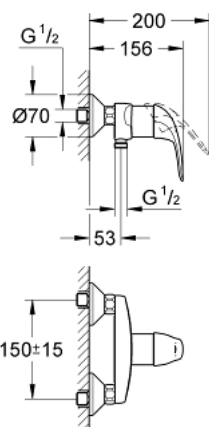

32 740 000 EUROECO EGYKAROS ZUHANYCSAPTELEP 1/2"

TERMÉKLEÍRÁS

- fali kivitel
- Fém fogantyú
- GROHE SilkMove 46 mm-es kerámiabetét
- GROHE StarLight króm felület
- állítható mennyiségkorlátozó
- zuhanykimenet lent 1/2", beépített visszafolyásgátlóval
- S-csatlakozók
- fém fali rozetta
- opcionálisan beépíthető hőfokhatároló
- belépő-oldali visszafolyásgátlóval

32 740 000 EUROECO EGYKAROS ZUHANYCSAPTELEP 1/2"

ALKATRÉSZEK

- 1: Fogantyú (Cikkszám 46644000)
- 2: Kupak (Cikkszám 46597000)
- 3: Kartus (keverő) (Cikkszám 46048000)
- 4: Csatlakozó-csavarzat 1/2" (Cikkszám 45044000)
- 5: S-csatlakozó (Cikkszám 12075000)
- 5.1: Tömítés (Cikkszám 0138600M)
- 5.2: Rozetta (Cikkszám 0221000M)
- 6: Visszafolyásgátló (Cikkszám 08565000)
- 7: Hőmérséklet-határoló (Cikkszám 46375000)*
- 8: hosszabbítókészlet, 20 mm (Cikkszám 0713000M)*