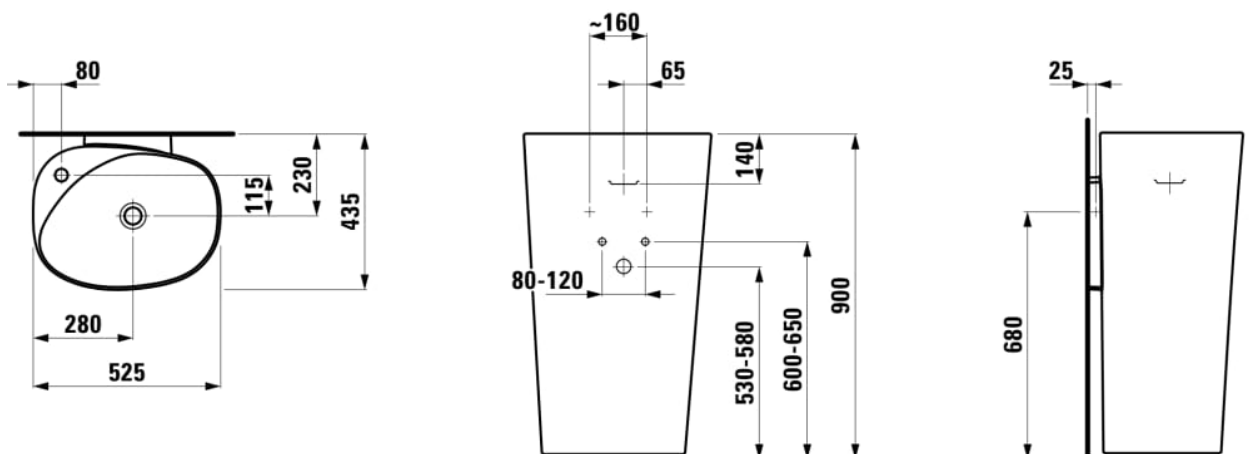

#techdrawings_text