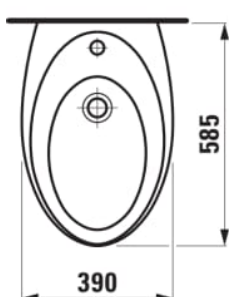

ILBAGNOALESSI

Fali bidé

#SIZE_TEXT

Length 585 mm

Width 390 mm

Height 355 mm

#colour_and_finish

 400 Fehér LCC bevonattal (Laufen Clean Coat)

#option

304 - egy csaplyukkal középen, két oldalsó nyílás a vízbevezetéshez

Beszerelés típusa : Fali

Hátfalhoz illeszkedő

Rögzítő szett : Tartozék

Forma : Kerek

Nettó tömeg (kg) : 20,8

#techdrawings_text