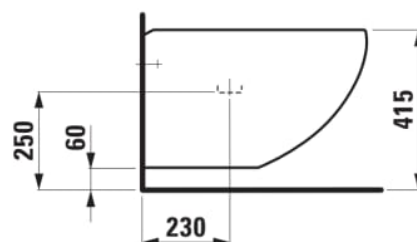

ILBAGNOALESSI

Fali bidé

#SIZE_TEXT

Length 585 mm

Width 390 mm

Height 355 mm

#colour_and_finish

 400 Fehér LCC bevonattal (Laufen Clean Coat)

#option

304 - egy csaplyukkal középen, két oldalsó nyílás a vízbevezetéshez

Beszerelés típusa : Fali

Hátfalhoz illeszkedő

Rögzítő szett : Tartozék

Forma : Kerek

Nettó tömeg (kg) : 20,8

#techdrawings_text