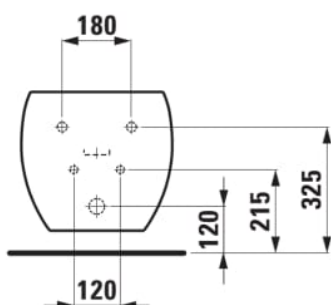

ILBAGNOALESSI

Fali bidé

#SIZE_TEXT

Length 585 mm

Width 390 mm

Height 355 mm

#colour_and_finish

 400 Fehér LCC bevonattal (Laufen Clean Coat)

#option

304 - egy csaplyukkal középen, két oldalsó nyílás a vízbevezetéshez

Beszerelés típusa : Fali

Hátfalhoz illeszkedő

Rögzítő szett : Tartozék

Forma : Kerek

Nettó tömeg (kg) : 20,8

#techdrawings_text