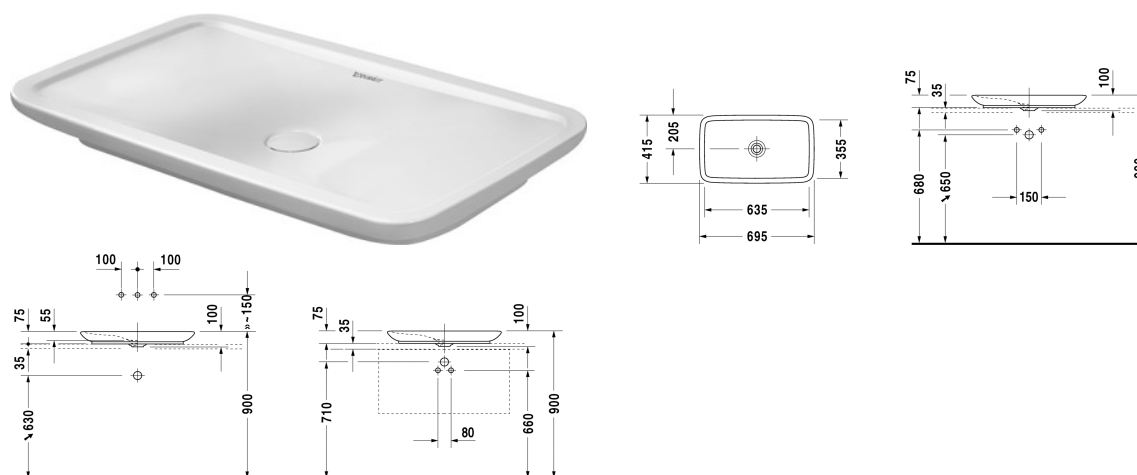

PuraVida Ráültethető mosdó # 0370700000

| < 700 mm > |

Ráültethető mosdó	Dimension	Weight	Order number
csiszolt, túlfolyó nélkül, csaplyukpad nélkül, rögzítéssel, lefolyószeleppel és kerámia lefolyószelep-takaróval, 700 mm			
Colors			
00 White Alpin			
Variant			
☒	700 x 420 mm	11,800 kg	0370700000
Sanitary ceramics with the special WonderGliss surface finish will remain clean and attractive-looking for a long time to come. When ordering WonderGliss please add a "1" as eleventh digit to the model number.			
Accessory			
Design szifon		1,500 kg	005036
Megfelelő termékek			
Mosdó alá építhető alsószelekrény, falon függő 1 fiók, mosdópult egy kivágással, 1 kivágással középen, ráültethető mosdóhoz, 800 x 550 mm	800 x 550 mm		KT6694
Mosdó alá építhető alsószelekrény, falon függő 1 fiók, mosdópult egy kivágással, 1 kivágással középen, ráültethető mosdóhoz, 1000 x 550 mm	1000 x 550 mm		KT6695
Mosdó alá építhető alsószelekrény, falon függő 1 fiók, mosdópult egy kivágással, 1 kivágással középen, ráültethető mosdóhoz, 1200 x 550 mm	1200 x 550 mm		KT6696
Mosdó alá építhető alsószelekrény, falon függő 2 fiók, felső fiók szifonkivágással és köténnyel, mosdópult egy kivágással, 1 kivágással középen, ráültethető mosdóhoz, 800 x 550 mm	800 x 550 mm		KT6654