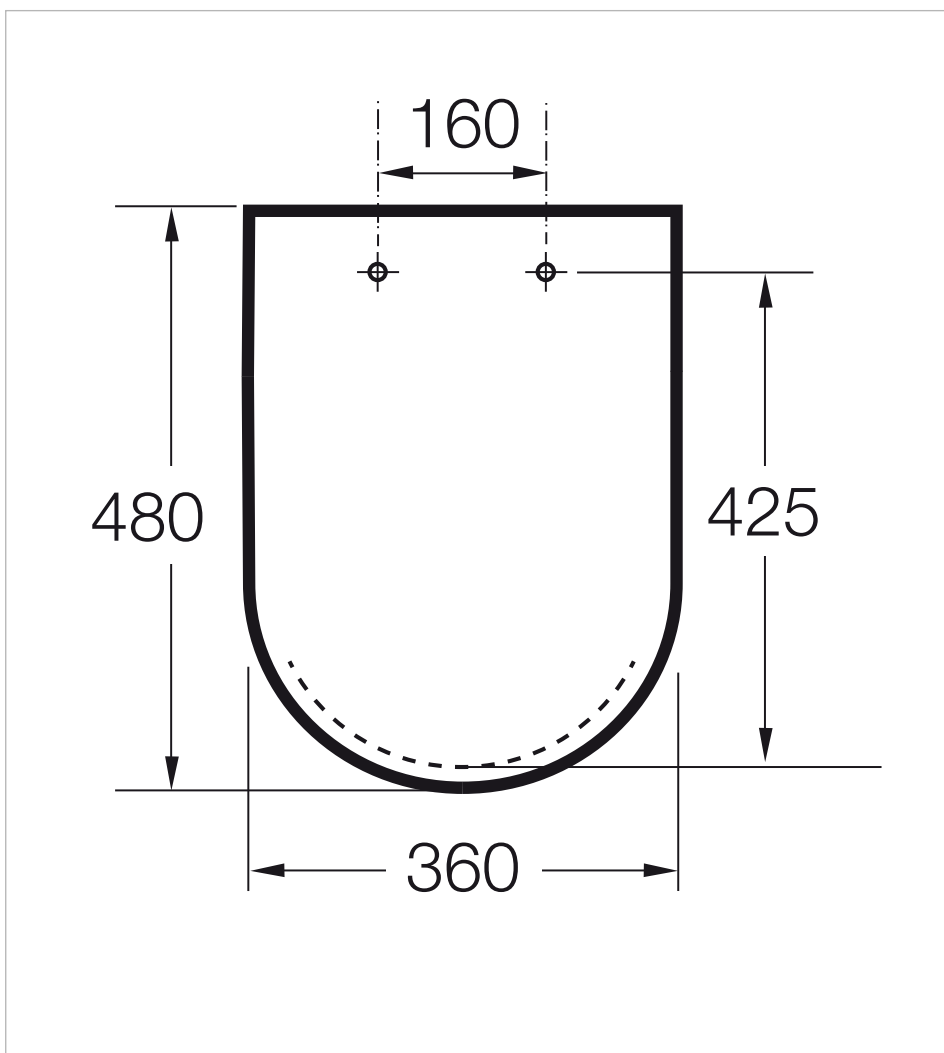

Inspira

Három forma, számos kombinációs lehetőség. A Round (kerek), Soft (lágy - lekerekített_x000D_sarkokkal) és Square (szögletes) formákkal rendelkező olyan porcelán és bútor kollekció, amely tökéletesen kombinálható s bármely fürdőszobastílushoz kiválóan alkalmazkodik.

SQUARE - Lecsapódásmentes SUPRALIT® WC-ülőke és fedél

Alkalmas:: WC
Forma: Szögletes
Supralit®
Zsanér anyaga: Krómozott sárgaréz

Színek és minták

Hogyan kapok hivatkozási számot
Írja be a ".." helyére a kívánt minta kódját az alábbi listából

00 Fehér

Kompatibilitás

346537..0 SQUARE - Porcelán Rimless fali WC, hátsó kifolyású

Műszaki rajzok