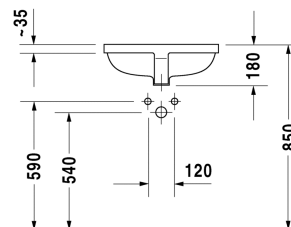

**Starck 3 Beépíthető mosdó # 0305490000**

| &lt; 490 mm &gt; |

Beépíthető mosdó	Dimension	Weight	Order number
alulról való beépítéshez, túlfolyóval, csaplyukpad nélkül, rögzítőkészlettel fapultokba való beépítéshez, 490 mm			
<b>Colors</b>			
00 White Alpin			
<b>Variant</b>			
☒	490 x 365 mm	9,100 kg	0305490000
<b>Infobox</b>			
Az alulról beépített mosdóknál a megadott méretek a belső méretekre vonatkoznak			
Sanitary ceramics with the special WonderGliss surface finish will remain clean and attractive-looking for a long time to come. When ordering WonderGliss please add a "1" as eleventh digit to the model number.			
<b>Accessory for ceramics</b>			
Rögzítés kőlapokba való beépítéshez, (# 046651 kivételével)		0,200 kg	005028
<b>Accessory</b>			
Push-open szelep Túlfolyóval ellátott mosdókhöz		0,400 kg	005052

*Minden rajz tartalmazza a szükséges méreteket, amelyekre a szabványos tűréshatárok vonatkoznak. Ezek mm-ben vannak megadva és nem kötelező érvényűek. Pontos méretek, különösen az egyedi beépítési forgatókönyvek esetében, csak a kész darabról vehetők.*