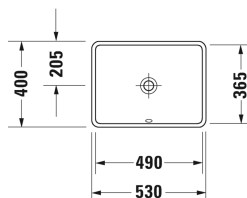

**Starck 3 Beépíthető mosdó # 0305490000**

| &lt; 490 mm &gt; |

Beépíthető mosdó	Dimension	Weight	Order number
alulról való beépítéshez, túlfolyóval, csaplyukpad nélkül, rögzítőkészlettel fapultokba való beépítéshez, 490 mm			
<b>Colors</b>			
00 White Alpin			
<b>Variant</b>			
☒	490 x 365 mm	9,100 kg	0305490000
<b>Infobox</b>			
Az alulról beépített mosdóknál a megadott méretek a belső méretekre vonatkoznak			
Sanitary ceramics with the special WonderGliss surface finish will remain clean and attractive-looking for a long time to come. When ordering WonderGliss please add a "1" as eleventh digit to the model number.			
<b>Accessory for ceramics</b>			
Rögzítés kőlapokba való beépítéshez, (# 046651 kivételével)		0,200 kg	005028
<b>Accessory</b>			
Push-open szelep Túlfolyóval ellátott mosdókhöz		0,400 kg	005052

*Minden rajz tartalmazza a szükséges méreteket, amelyekre a szabványos tűréshatárok vonatkoznak. Ezek mm-ben vannak megadva és nem kötelező érvényűek. Pontos méretek, különösen az egyedi beépítési forgatókönyvek esetében, csak a kész darabról vehetők.*