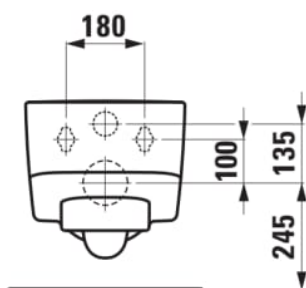

#techdrawings_text