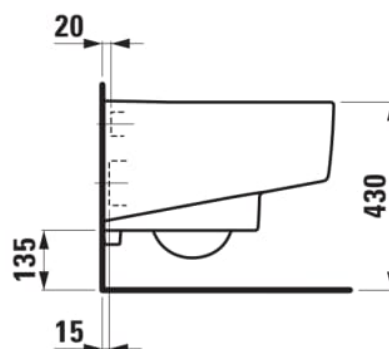

#techdrawings_text