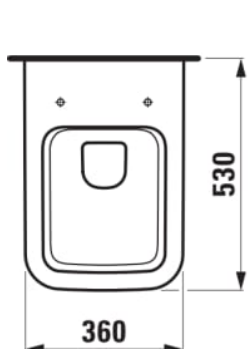

#techdrawings_text