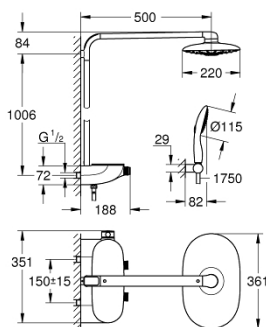

26 250 000 RAINSHOWER SYSTEM SMARTCONTROL DUO 360 TERMOSZTÁTOS ZUHANYRENDSZER FALRA SZERELÉSRE

TERMÉKLEÍRÁS

- az alábbiakból áll:
- vízszintes 500 mm-es zuhanykar
- külső SmartControl termosztát
- lehetővé teszi a vízkimenetek közti váltást
- Rainshower Duo 360 fejszuhany, króm színű szórófejjel
- GROHE PureRain/GROHE Rain 0² zuhanyfunkciók* és TrioMassage
- Power&Soul Cosmopolitan 115 kézi zuhany (27 671 LS0)
- falra szerelhető kézi zuhany-tartó (27 055)
- Silverflex zuhanygégső 1750 mm (28 388 000)
- minimális átfolyás 10 liter/perc
- GROHE DreamSpray tökéletes zuhansugár
- GROHE StarLight króm felület
- GROHE CoolTouch - nincs forrázásvesztély
- GROHE TurboStat tárgulótestes termostelem
- GROHE EcoJoy technológia a kisebb vízfogyasztás érdekében
- GROHE SafeStop fogantyú 38°C-nál biztonsági retesszel
- GROHE SafeStop Plus opcionális hőmérséklet maximalizáló 43°C-nál (csomagolásban)
- GROHE SmartControl nyomja meg a ki- és bekapcsoláshoz, tekerje el a vízmennyiség állításához, EcoJoy-tól a teljes mennyiségig
- GROHE EasyReach zuhanypolc
- SpeedClean vízkőmentesítő fúvókákkal
- Inner WaterGuide belső vízvezető cső a hosszabb élettartam érdekében
- átfolyó rendszerű vízmelegítővel is használható (min. 18 kW/h)
- TwistFree csavarodásmentes zuhanygégső
- * első beszereléskor kell beállítani; gyári beállítás: GROHE PureRain