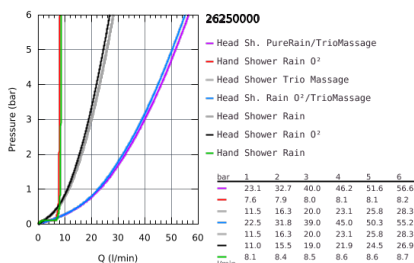

26 250 000 RAINSHOWER SYSTEM SMARTCONTROL DUO 360 TERMOSZTÁTOS ZUHANYRENDSZER FALRA SZERELÉSRE

TERMÉKLEÍRÁS

- az alábbiakból áll:
- vízszintes 500 mm-es zuhanykar
- külső SmartControl termosztát
- lehetővé teszi a vízkimenetek közti váltást
- Rainshower Duo 360 fejszuhany, króm színű szórófejjel
- GROHE PureRain/GROHE Rain 0² zuhanyfunkciók* és TrioMassage
- Power&Soul Cosmopolitan 115 kézi zuhany (27 671 LS0)
- falra szerelhető kézi zuhany-tartó (27 055)
- Silverflex zuhanygégső 1750 mm (28 388 000)
- minimális átfolyás 10 liter/perc
- GROHE DreamSpray tökéletes zuhansugár
- GROHE StarLight króm felület
- GROHE CoolTouch - nincs forrázásvesztély
- GROHE TurboStat tárgulótestes termostelem
- GROHE EcoJoy technológia a kisebb vízfogyasztás érdekében
- GROHE SafeStop fogantyú 38°C-nál biztonsági retesszel
- GROHE SafeStop Plus opcionális hőmérséklet maximalizáló 43°C-nál (csomagolásban)
- GROHE SmartControl nyomja meg a ki- és bekapcsoláshoz, tekerje el a vízmennyiség állításához, EcoJoy-tól a teljes mennyiségig
- GROHE EasyReach zuhanypolc
- SpeedClean vízkőmentesítő fúvókákkal
- Inner WaterGuide belső vízvezető cső a hosszabb élettartam érdekében
- átfolyó rendszerű vízmelegítővel is használható (min. 18 kW/h)
- TwistFree csavarodásmentes zuhanygégső
- * első beszereléskor kell beállítani; gyári beállítás: GROHE PureRain