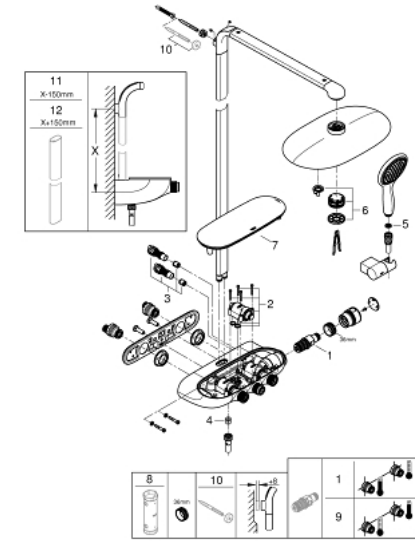

26 250 000 RAINSHOWER SYSTEM SMARTCONTROL DUO 360 TERMOSZTÁTOS ZUHANYRENDSZER FALRA SZERELÉSRE

ALKATRÉSZEK

1. 1: Termosztát kompakt-belső rész 1/2" (Cikkszám 47439000)
  2. 2: Kartus (keverő) (Cikkszám 48297000)
  3. 3: Visszafolyásgátló (Cikkszám 4901000M)
  4. 4: Visszafolyásgátló (Cikkszám 08565000)
  5. 5: Szűrő (Cikkszám 0700200M)
  6. 6: Zuhanyfejegység (Cikkszám 48348000)
  7. 7: cover (Cikkszám 48482000)
  8. 8: Dugókulcs (Cikkszám 49059000)*
  9. 9: GROHE TurboStat termoelem 1/2" (Cikkszám 47175000)*
  10. 10: Kiegészítő lemez (Cikkszám 26385000)*
  11. 11: Cső zuhanyrendszerhez, utólagos szereléshez (Cikkszám 48349000)*
  12. 12: Cső zuhanyrendszerhez, utólagos szereléshez (Cikkszám 48350000)*
2. Opcionális kiegészítők