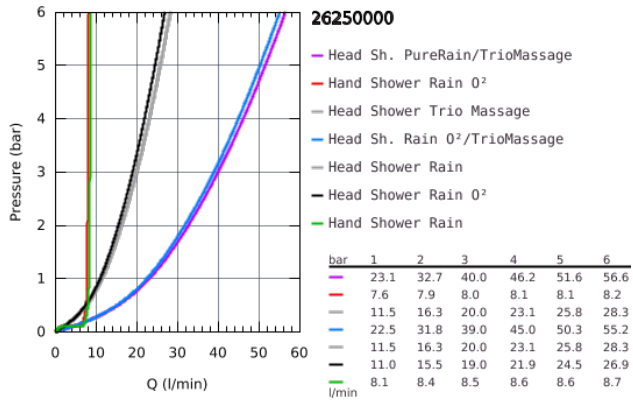

26 250 000 RAINSHOWER SYSTEM SMARTCONTROL DUO 360 TERMOSZTÁTOS ZUHANYRENDSZER FALRA SZERELÉSRE