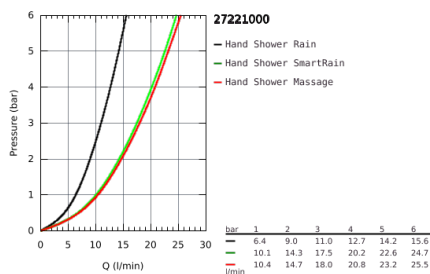

27 221 000 EUPHORIA 110 MASSAGE KÉZIZUHANY, 3 FÉLE VÍZSUGÁRRAL

TERMÉKLEÍRÁS

- Rain / Massage / SmartRain funkciókkal
- GROHE DreamSpray tökéletes zuhany sugár
- GROHE SprayDimmer (fokozatosan állítható vízmennyiség)
- GROHE StarLight króm felület
- SpeedClean vízkőmentesítő fúvókákkal
- Inner WaterGuide belső vízvezető cső a hosszabb élettartam érdekében
- átfolyós vízmelegítővel is alkalmazható

Certificate NF - Classement E1 C1 A3 U3