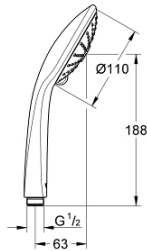

Certificate NF - Classement E1 C1 A3 U3

27 221 000 **EUPHORIA 110 MASSAGE KÉZIZUHANY, 3 FÉLE VÍZSUGÁRRAL**

**ALKATRÉSZEK**

1: Szűrő (Cikkszám 0700200M)