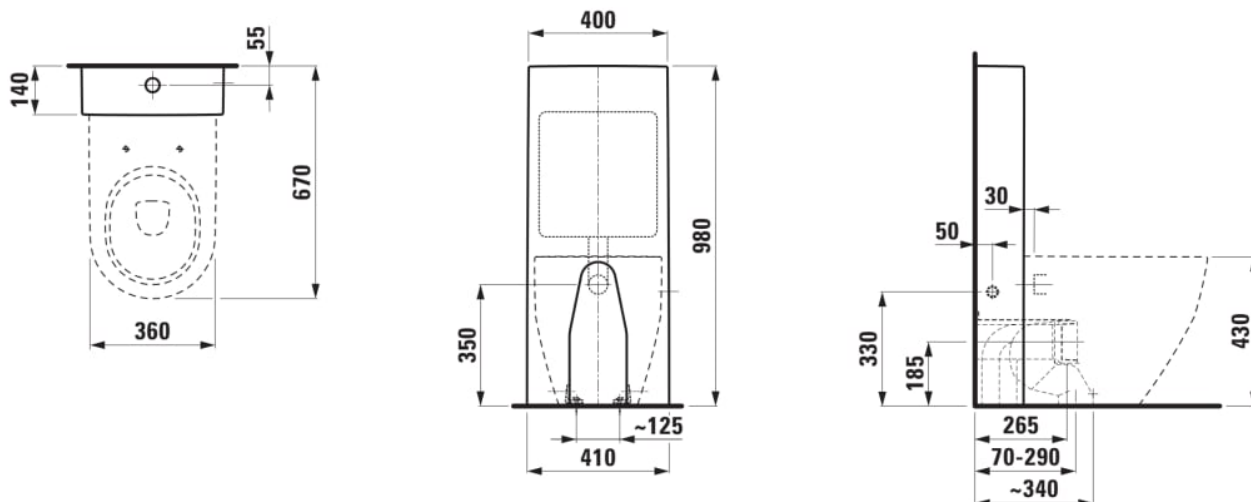

#techdrawings_text