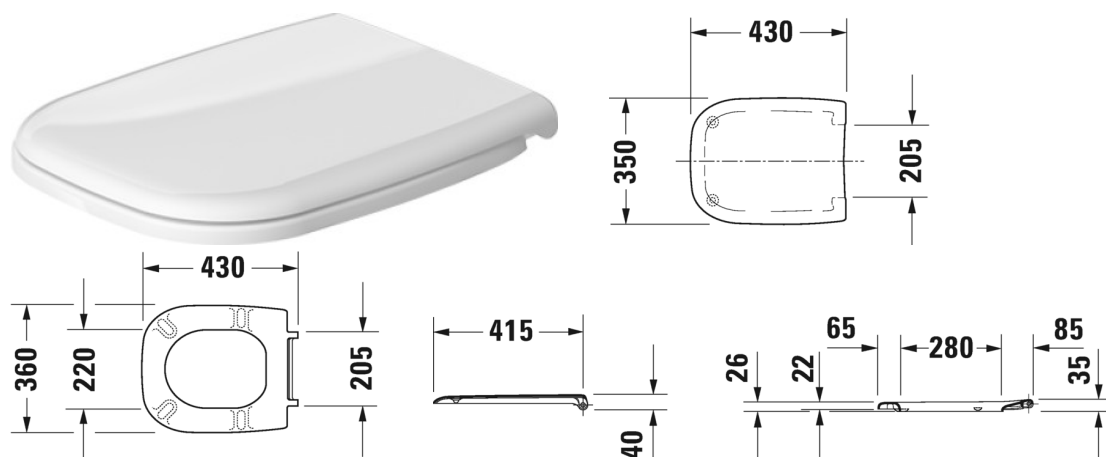

D-Code WC-ülőke # 0067310000 / 0067310099

WC-ülőke	Dimension	Weight	Order number
zsanér nemesacél, lecsapódásgátló mechanizmus nélkül			
Colors			
00 White Alpin			
Variant			
		1,900 kg	0067310000
		1,900 kg	0067310099

Minden rajz tartalmazza a szükséges méreteket, amelyekre a szabványos tűréshatárok vonatkoznak. Ezek mm-ben vannak megadva és nem kötelező érvényűek. Pontos méretek, különösen az egyedi beépítési forgatókönyvek esetében, csak a kész darabról vehetők.