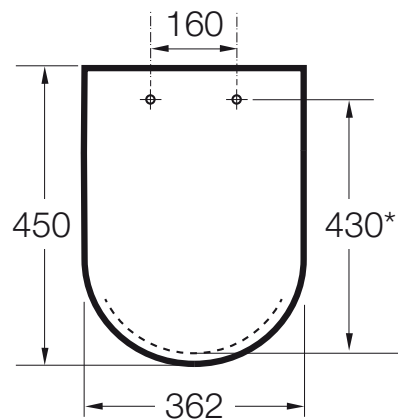

Színek és minták

Hogyan kapok hivatkozási számot

Írja be a ".." helyére a kívánt minta kódot az alábbi listából

00 Fehér

Kompatibilitás

342247..0 Porcelán monoblokkos WC, alsó/hátsó kifolyású

346247..0 Porcelán fali WC, hátsó kifolyású

347247..0 Porcelán álló WC, alsó/hátsó kifolyású

Műszaki rajzok

Meridian