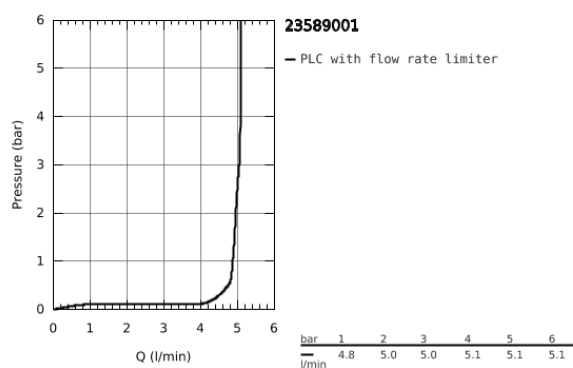

23 589 001 ESSENCE EGYKAROS MOSDÓCSAPTELEP 1/2" S-ES MÉRET

TERMÉKLEÍRÁS

- Egylyukas kivitel
- Fém fogantyú
- GROHE SilkMove 28 mm-es kerámiabetét
- beépített hőmérséklet-korlátozó
- GROHE StarLight króm felület
- GROHE EcoJoy gyöngyöztető 5.7 liter/perc
- GROHE AquaGuide állítható gyöngyöztető
- GROHE FastFixation Plus gyorsrögzítő rendszer
- húzórudas leeresztőgarnitúra 1 1/4"
- flexibilis csatlakozótömlők

23 589 001 **ESSENCE EGYKAROS MOSDÓCSAPTELEP 1/2"**
S-ES MÉRET

ALKATRÉSZEK

- 1: Fogantyú (Cikkszám 46917000)
 - 2: rögzítőgyűrű (Cikkszám 46715000)
 - 3: Kartus (keverő) (Cikkszám 46580000)
 - 4: Húzó-rúd (Cikkszám 46739000)
 - 5: Gyöngyöztető (Cikkszám 48270000)
 - 6: Szár rögzítő készlet (Cikkszám 46645000)
 - 7: Lefolyógarnitúra, 5/4" (Cikkszám 28910000)
 - 7.1: Dugó (Cikkszám 07182000)
 - 7.2: Excenterrúd (Cikkszám 07052000)
 - 8: Szerelőkulcs (Cikkszám 19017000)*
 - 9: Excenterrúd (Cikkszám 07341000)*
- * Opcionális kiegészítők