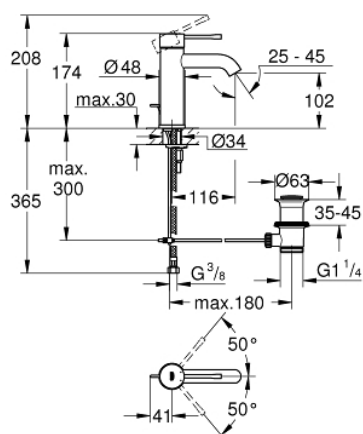

23 589 001 ESSENCE EGYKAROS MOSDÓCSAPTELEP 1/2" S-ES MÉRET

TERMÉKLEÍRÁS

- Egylyukas kivitel
- Fém fogantyú
- GROHE SilkMove 28 mm-es kerámiabetét
- beépített hőmérséklet-korlátozó
- GROHE StarLight króm felület
- GROHE EcoJoy gyöngyöztető 5.7 liter/perc
- GROHE AquaGuide állítható gyöngyöztető
- GROHE FastFixation Plus gyorsrögzítő rendszer
- húzórudas leeresztőgarnitúra 1 1/4"
- flexibilis csatlakozótömlők

23 589 001 **ESSENCE EGYKAROS MOSDÓCSAPTELEP 1/2"**
S-ES MÉRET

ALKATRÉSZEK

- 1: Fogantyú (Cikkszám 46917000)
 - 2: rögzítőgyűrű (Cikkszám 46715000)
 - 3: Kartus (keverő) (Cikkszám 46580000)
 - 4: Húzó-rúd (Cikkszám 46739000)
 - 5: Gyöngyöztető (Cikkszám 48270000)
 - 6: Szár rögzítő készlet (Cikkszám 46645000)
 - 7: Lefolyógarnitúra, 5/4" (Cikkszám 28910000)
 - 7.1: Dugó (Cikkszám 07182000)
 - 7.2: Excenterrúd (Cikkszám 07052000)
 - 8: Szerelőkulcs (Cikkszám 19017000)*
 - 9: Excenterrúd (Cikkszám 07341000)*
- * Opcionális kiegészítők