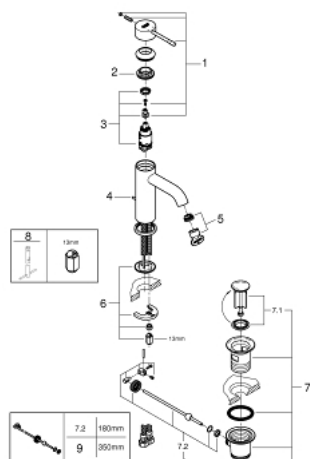

23 589 001 ESSENCE EGYKAROS MOSDÓCSAPTELEP 1/2" S-ES MÉRET

TERMÉKLEÍRÁS

- Egylyukas kivitel
- Fém fogantyú
- GROHE SilkMove 28 mm-es kerámiabetét
- beépített hőmérséklet-korlátozó
- GROHE StarLight króm felület
- GROHE EcoJoy gyöngyöztető 5.7 liter/perc
- GROHE AquaGuide állítható gyöngyöztető
- GROHE FastFixation Plus gyorsrögzítő rendszer
- húzórudas leeresztőgarnitúra 1 1/4"
- flexibilis csatlakozótömlők

23 589 001 **ESSENCE EGYKAROS MOSDÓCSAPTELEP 1/2"**
S-ES MÉRET

ALKATRÉSZEK

- 1: Fogantyú (Cikkszám 46917000)
 - 2: rögzítőgyűrű (Cikkszám 46715000)
 - 3: Kartus (keverő) (Cikkszám 46580000)
 - 4: Húzó-rúd (Cikkszám 46739000)
 - 5: Gyöngyöztető (Cikkszám 48270000)
 - 6: Szár rögzítő készlet (Cikkszám 46645000)
 - 7: Lefolyógarnitúra, 5/4" (Cikkszám 28910000)
 - 7.1: Dugó (Cikkszám 07182000)
 - 7.2: Excenterrúd (Cikkszám 07052000)
 - 8: Szerelőkulcs (Cikkszám 19017000)*
 - 9: Excenterrúd (Cikkszám 07341000)*
- * Opcionális kiegészítők