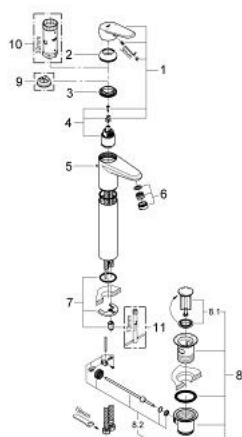

## 23 055 002 EURODISC COSMOPOLITAN EGYKAROS MOSDÓCSAPTELEP 1/2" XL-ES MÉRET

### TERMÉKLEÍRÁS

- Egylyukas kivitel
- Fém fogantyú
- szabadon álló mosdótálakhoz
- GROHE SilkMove 35 mm-es kerámiabetét
- állítható mennyiségkorlátozó
- beállítható minimális mennyiség 2.5 liter/perc
- GROHE StarLight króm felület
- GROHE FastFixation gyorsrögzítő rendszer
- gyöngyöztető
- húzórudas leeresztőgarnitúra 1 1/4"
- flexibilis csatlakozótömlők
- opcionálisan beépíthető hőfokhatároló 46 375
- I-es zajszint-osztály DIN 4109 szerint

### ALKATRÉSZEK

- 1: Fogantyú (Cikkszám 46738000)
- 2: Kupak (Cikkszám 46492000)
- 3: Screw coupling (Cikkszám 46460000)
- 4: Kartus (keverő) (Cikkszám 46374000)
- 5: Húzó-rúd (Cikkszám 46739000)
- 6: Gyöngyöztető (Cikkszám 13929000)
- 7: Szár rögzítő készlet (Cikkszám 46645000)
- 8: Lefolyógarnitúra, 5/4" (Cikkszám 28910000)
- 8.1: Dugó (Cikkszám 07182000)
- 8.2: Excenterrúd (Cikkszám 07052000)
- 9: Hőmérséklet-határoló (Cikkszám 46375000)\*
- 10: Dugókulcs (Cikkszám 19332000)\*