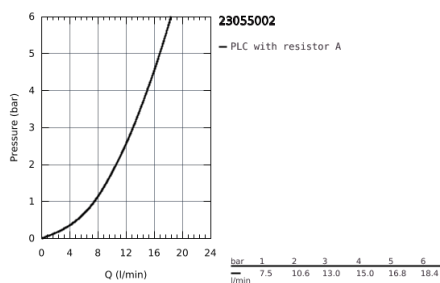

### TERMÉKLEÍRÁS

- Egylyukas kivitel
- Fém fogantyú
- szabadon álló mosdótálakhoz
- GROHE SilkMove 35 mm-es kerámiabetét
- állítható mennyiségkorlátozó
- beállítható minimális mennyiség 2.5 liter/perc
- GROHE StarLight króm felület
- GROHE FastFixation gyorsrögzítő rendszer
- gyöngyöztető
- húzórudas leeresztőgarnitúra 1 1/4"
- flexibilis csatlakozótömlők
- opcionálisan beépíthető hőfokhatároló 46 375
- I-es zajszint-osztály DIN 4109 szerint