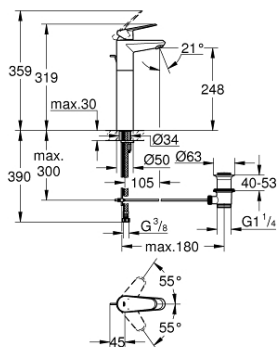

## 23 055 002 EURODISC COSMOPOLITAN EGYKAROS MOSDÓCSAPTELEP 1/2" XL-ES MÉRET

### TERMÉKLEÍRÁS

- Egylyukas kivitel
- Fém fogantyú
- szabadon álló mosdótálakhoz
- GROHE SilkMove 35 mm-es kerámiabetét
- állítható mennyiségkorlátozó
- beállítható minimális mennyiség 2.5 liter/perc
- GROHE StarLight króm felület
- GROHE FastFixation gyorsrögzítő rendszer
- gyöngyöztető
- húzórudas leeresztőgarnitúra 1 1/4"
- flexibilis csatlakozótömlők
- opcionálisan beépíthető hőfokhatároló 46 375
- I-es zajszint-osztály DIN 4109 szerint

### ALKATRÉSZEK

- 1: Fogantyú (Cikkszám 46738000)
- 2: Kupak (Cikkszám 46492000)
- 3: Screw coupling (Cikkszám 46460000)
- 4: Kartus (keverő) (Cikkszám 46374000)
- 5: Húzó-rúd (Cikkszám 46739000)
- 6: Gyöngyöztető (Cikkszám 13929000)
- 7: Szár rögzítő készlet (Cikkszám 46645000)
- 8: Lefolyógarnitúra, 5/4" (Cikkszám 28910000)
- 8.1: Dugó (Cikkszám 07182000)
- 8.2: Excenterrúd (Cikkszám 07052000)
- 9: Hőmérséklet-határoló (Cikkszám 46375000)\*
- 10: Dugókulcs (Cikkszám 19332000)\*